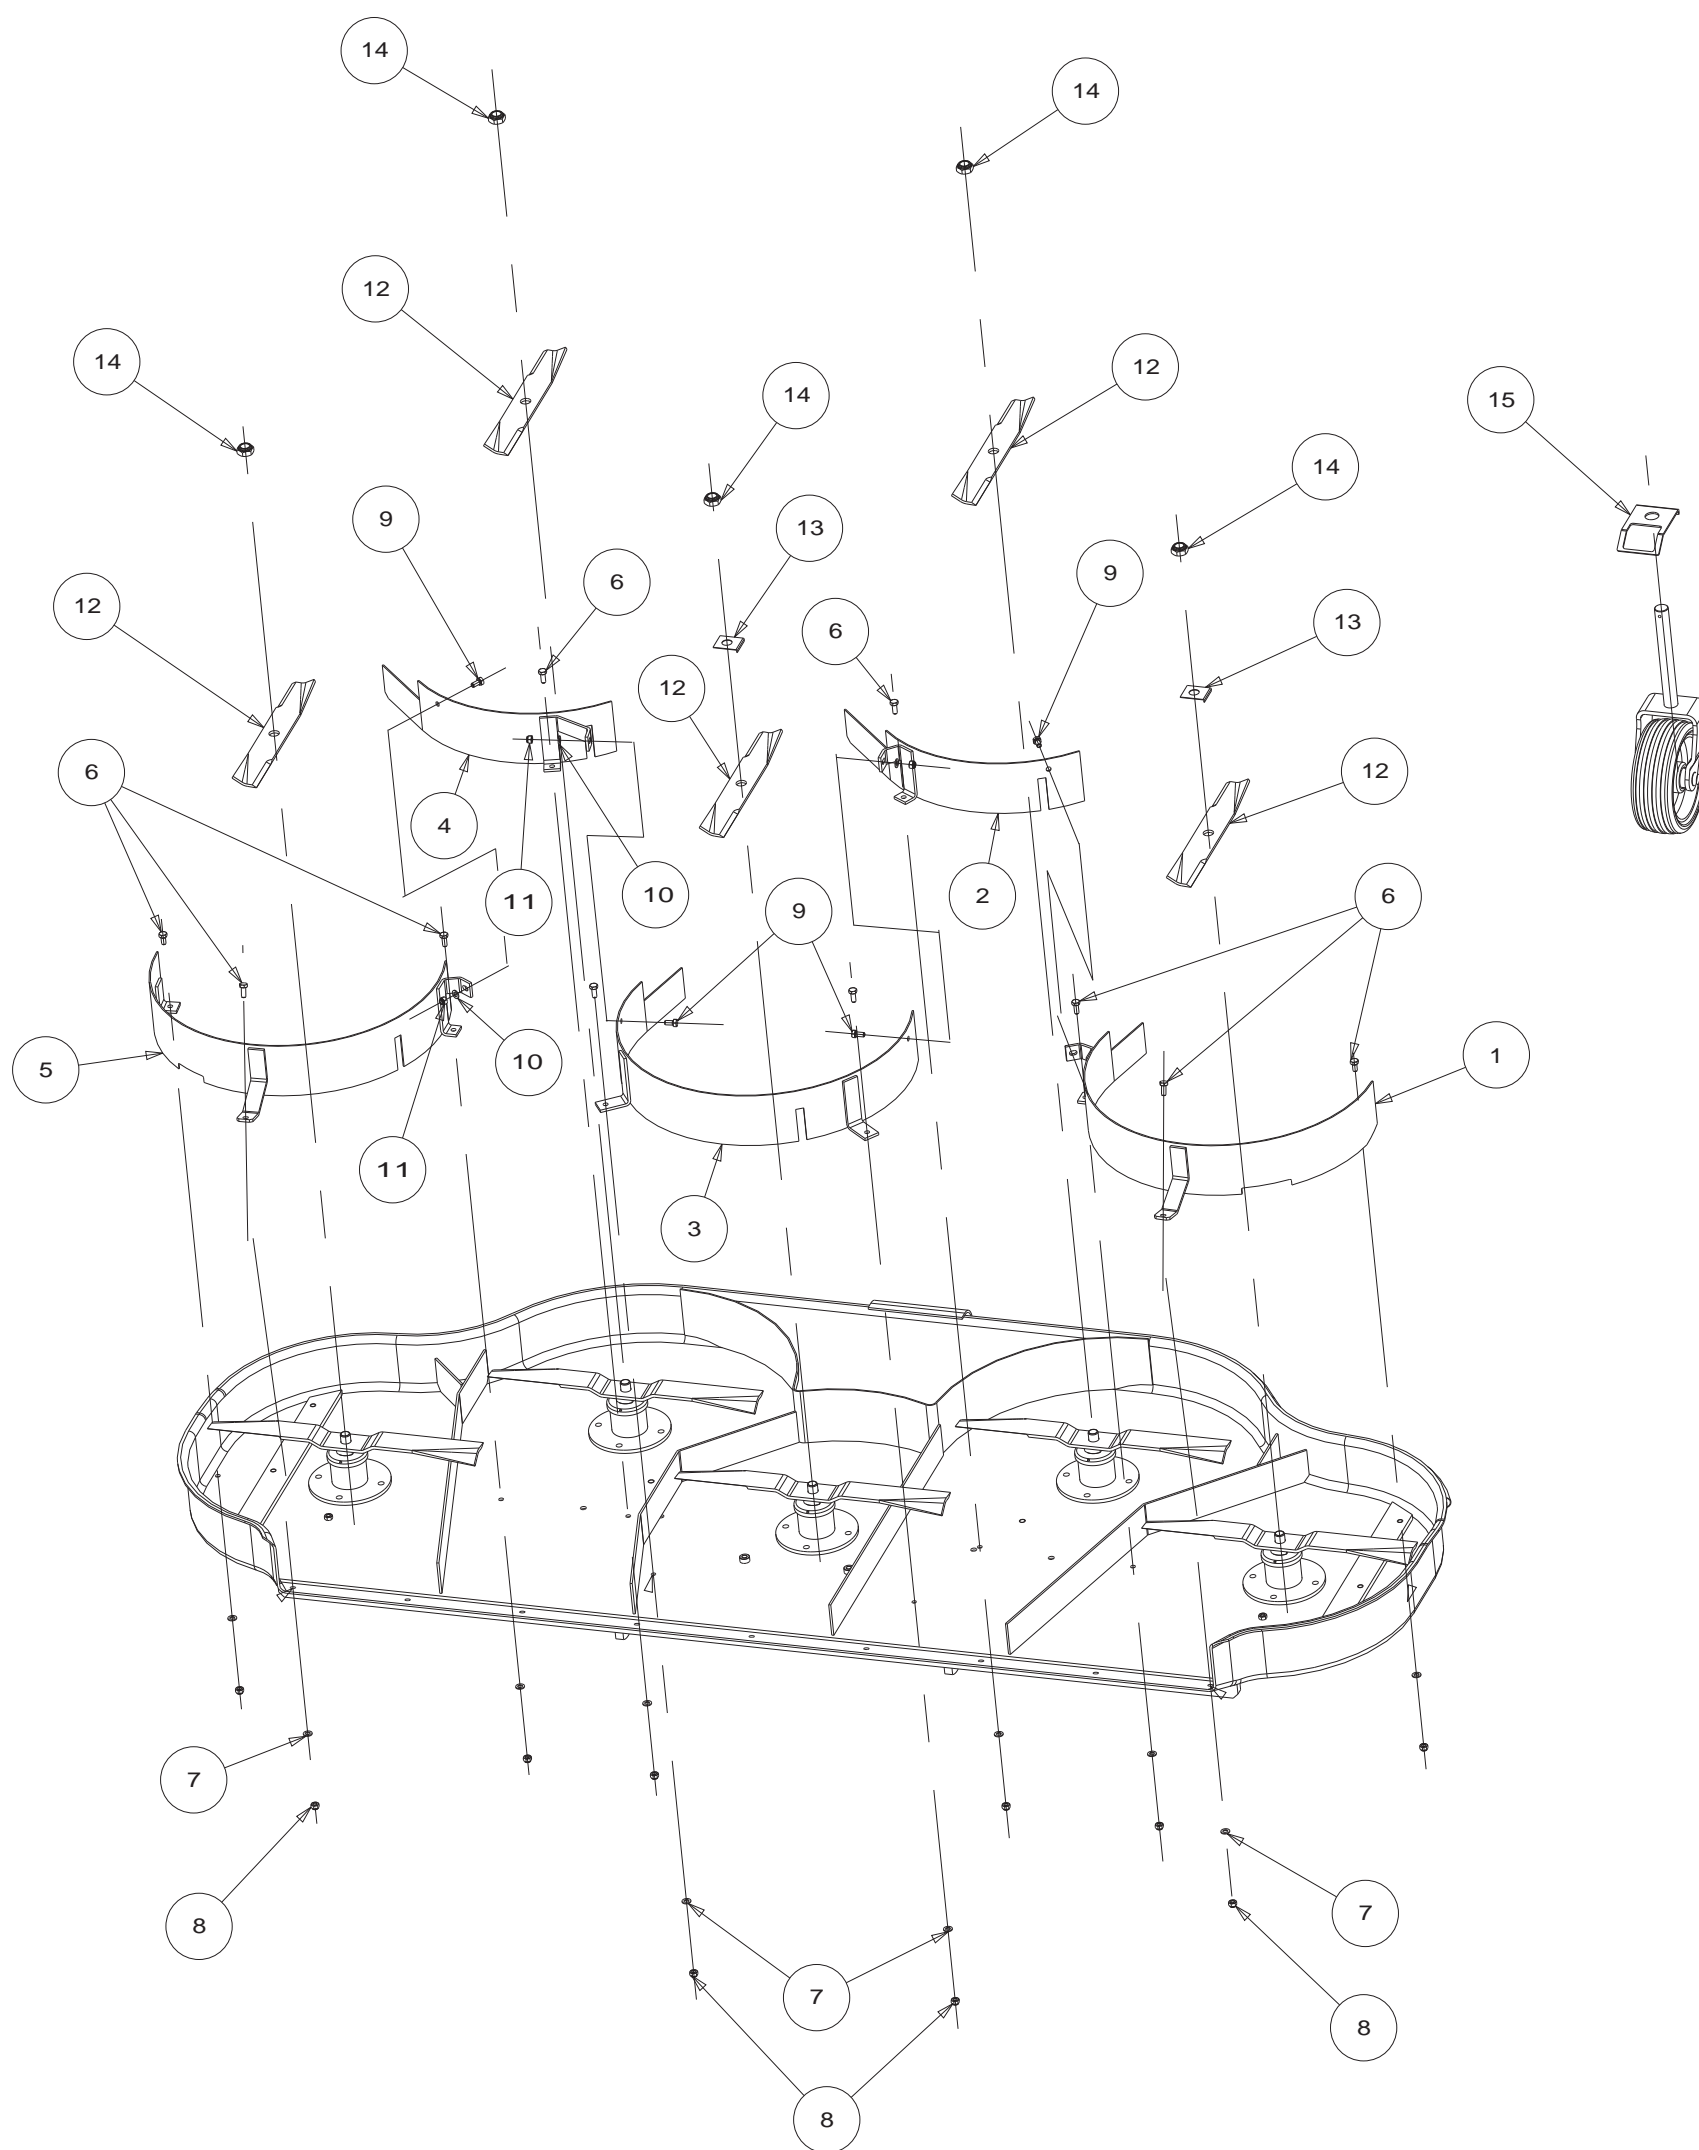

KITMUL24RD
KIT TAGLIO SMINIZZATORE "MULCHING"-"MULCHING" CHOPPING CUTTING KIT
KIT DECOUPAGE BROYEUR "MULCHING"-SCHNEIDE- UND HÄCKLSERKIT
 Per tutti i tosaerba-For all mowers-Pour toutes les tondeuses-Für alle Mähmaschinen: TC910 - F24

KITMUL24RD

RIF.	CODE	Q.TY	DESCRIZIONE	DESCRIPTION	DESIGNATION	BESCHREIBUNG
1	91005400	1	PARETE LATERALE DX	RH WALL	CLOISON LATÉRALE D	RECHTE SEITENWAND
2	91006400	1	PARETE INTERMEDIA DX	RH INTERMEDIATE WALL	CLOISON INTERMÉDIAIRE D	RECHTE MITTELWAND
3	91006100	1	PARETE CENTRALE	CENTRAL WALL	CLOISON CENTRALE	MITTELWAND
4	91006600	1	PARETE INTERMEDIA SX	LH INTERMEDIATE WALL	CLOISON INTERMÉDIAIRE G	LINKE MITTELWAND
5	91005800	1	PARETE LATERALE SX	LH SIDE WALL	CLOISON LATÉRALE G	LINKE SEITENWAND
6	1807	8	VITE	SCREW	VIS	SCHRAUBE
7	1231	8	RONDELLA	WASHER	RONDELLE	UNTERLEGSCHIBE
8	1222	8	DADO	NUT	ECROU	MUTTER
9	1490	4	VITE	SCREW	VIS	SCHRAUBE
10	1231	4	RONDELLA	WASHER	RONDELLE	UNTERLEGSCHIBE
11	1222	4	DADO	NUT	ECROU	MUTTER
12	59027400	5	COLTELLO SPECIALE	SPECIAL BLADE	LAME SPECIALE	SPEZIALKLINGE
14	2402	5	DADO	NUT	ECROU	MUTTER
15	59028010	4	RASCHIETTO PULITORE X RUOTA	WHEEL SCRAPER	RACLOIR DE NETTOYAGE POUR ROUE	ABSTREIFVORRICHTUNG FÜR RAD