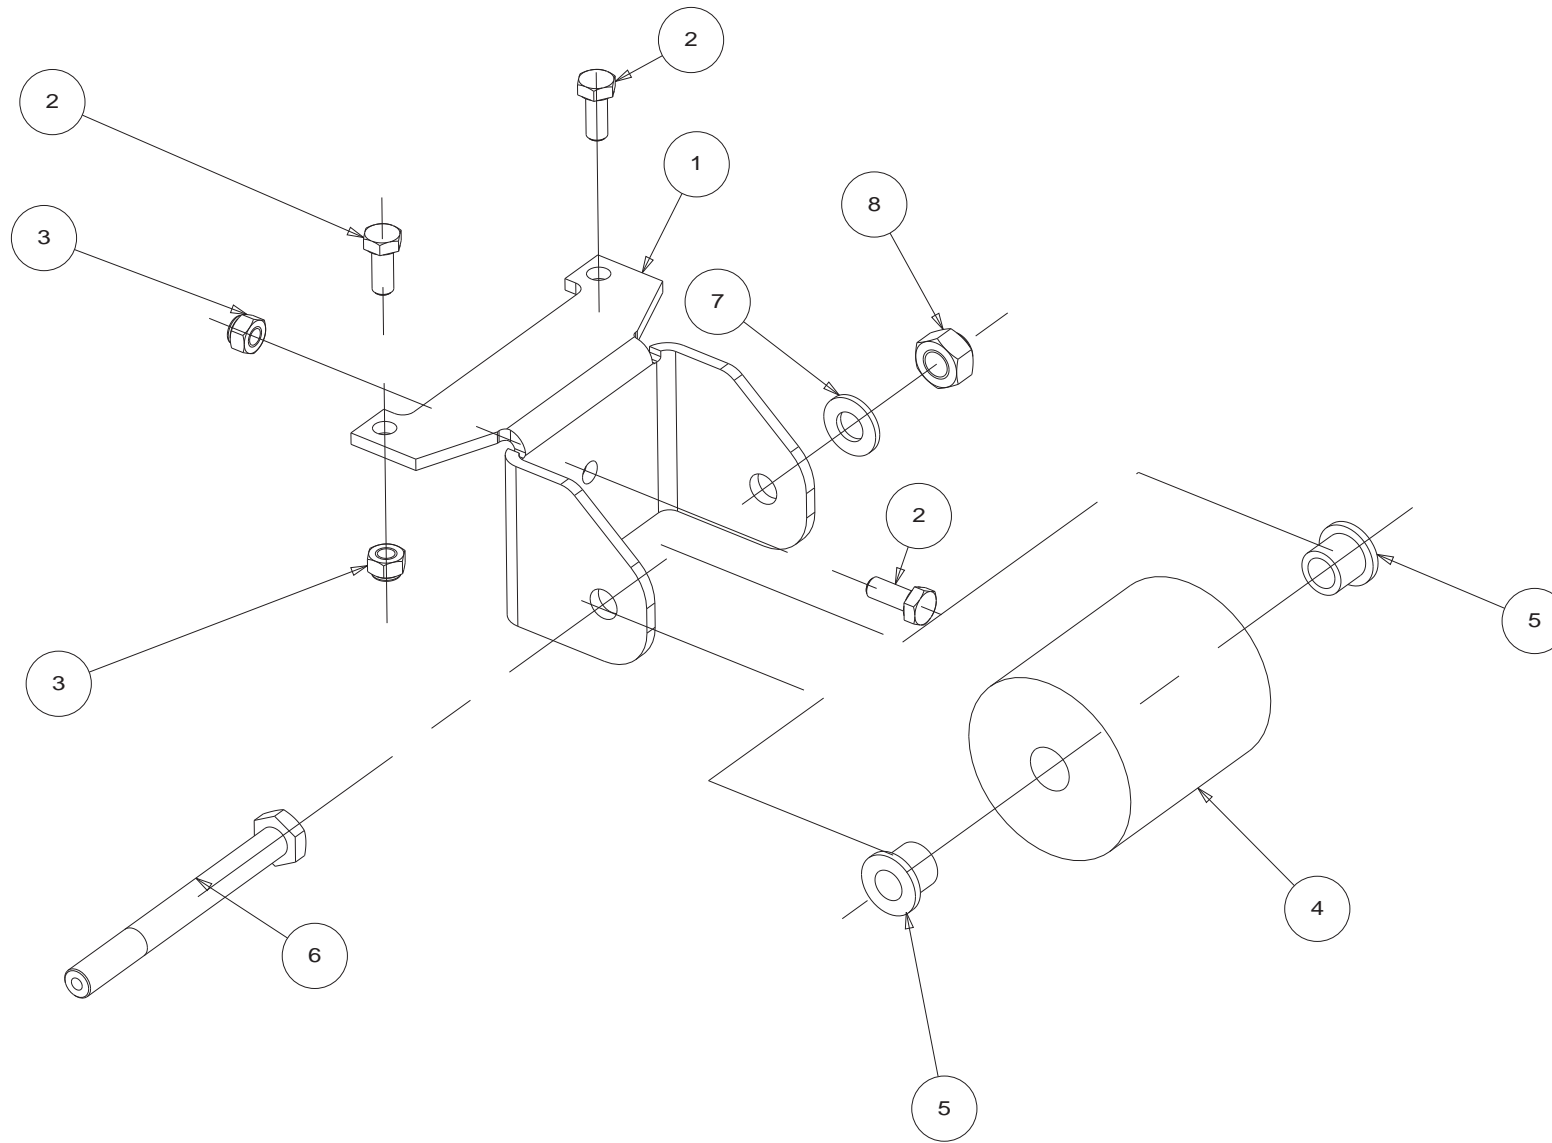

KITRUL1

KIT RULLO FRONTALE "ANTI-SCALP"-FRONT "ANTI-SCALP" ROLLER KIT KIT ROULEAU FRONTAL "ANTI-SCALP"-KIT FRONTWALZE "ANTI-SCALP"

Per tutti i tosaerba frontali e posteriori-For all front and rear dumping mowers-Pour toutes les tondeuses frontales et arrière
Pour toutes les tondeuses frontales et arrière-Für alle Front- und Rückwärtigen Mähmaschinen mit

KITRUL1

RIF.	CODE	Q.TY	DESCRIZIONE	DESCRIPTION	DESIGNATION	BESCHREIBUNG
1	F5920800	1	Supporto rullo	Roller Support	Support rouleau	Walzehalter
2	1490	3	Vite	Screw	Vis	Schraube
3	1222	3	Dado Autobl.	Nut	Ecrou autobloquant	Mutter
4	72000086	1	Rullo	Roller	Rouleau	Walze
5	72000046	2	Boccola	Bushing	Douille	Buchse
6	1406	1	Vite	Screw	Vis	Schraube
7	1558	1	Dado	Nut	Ecrou	Mutter