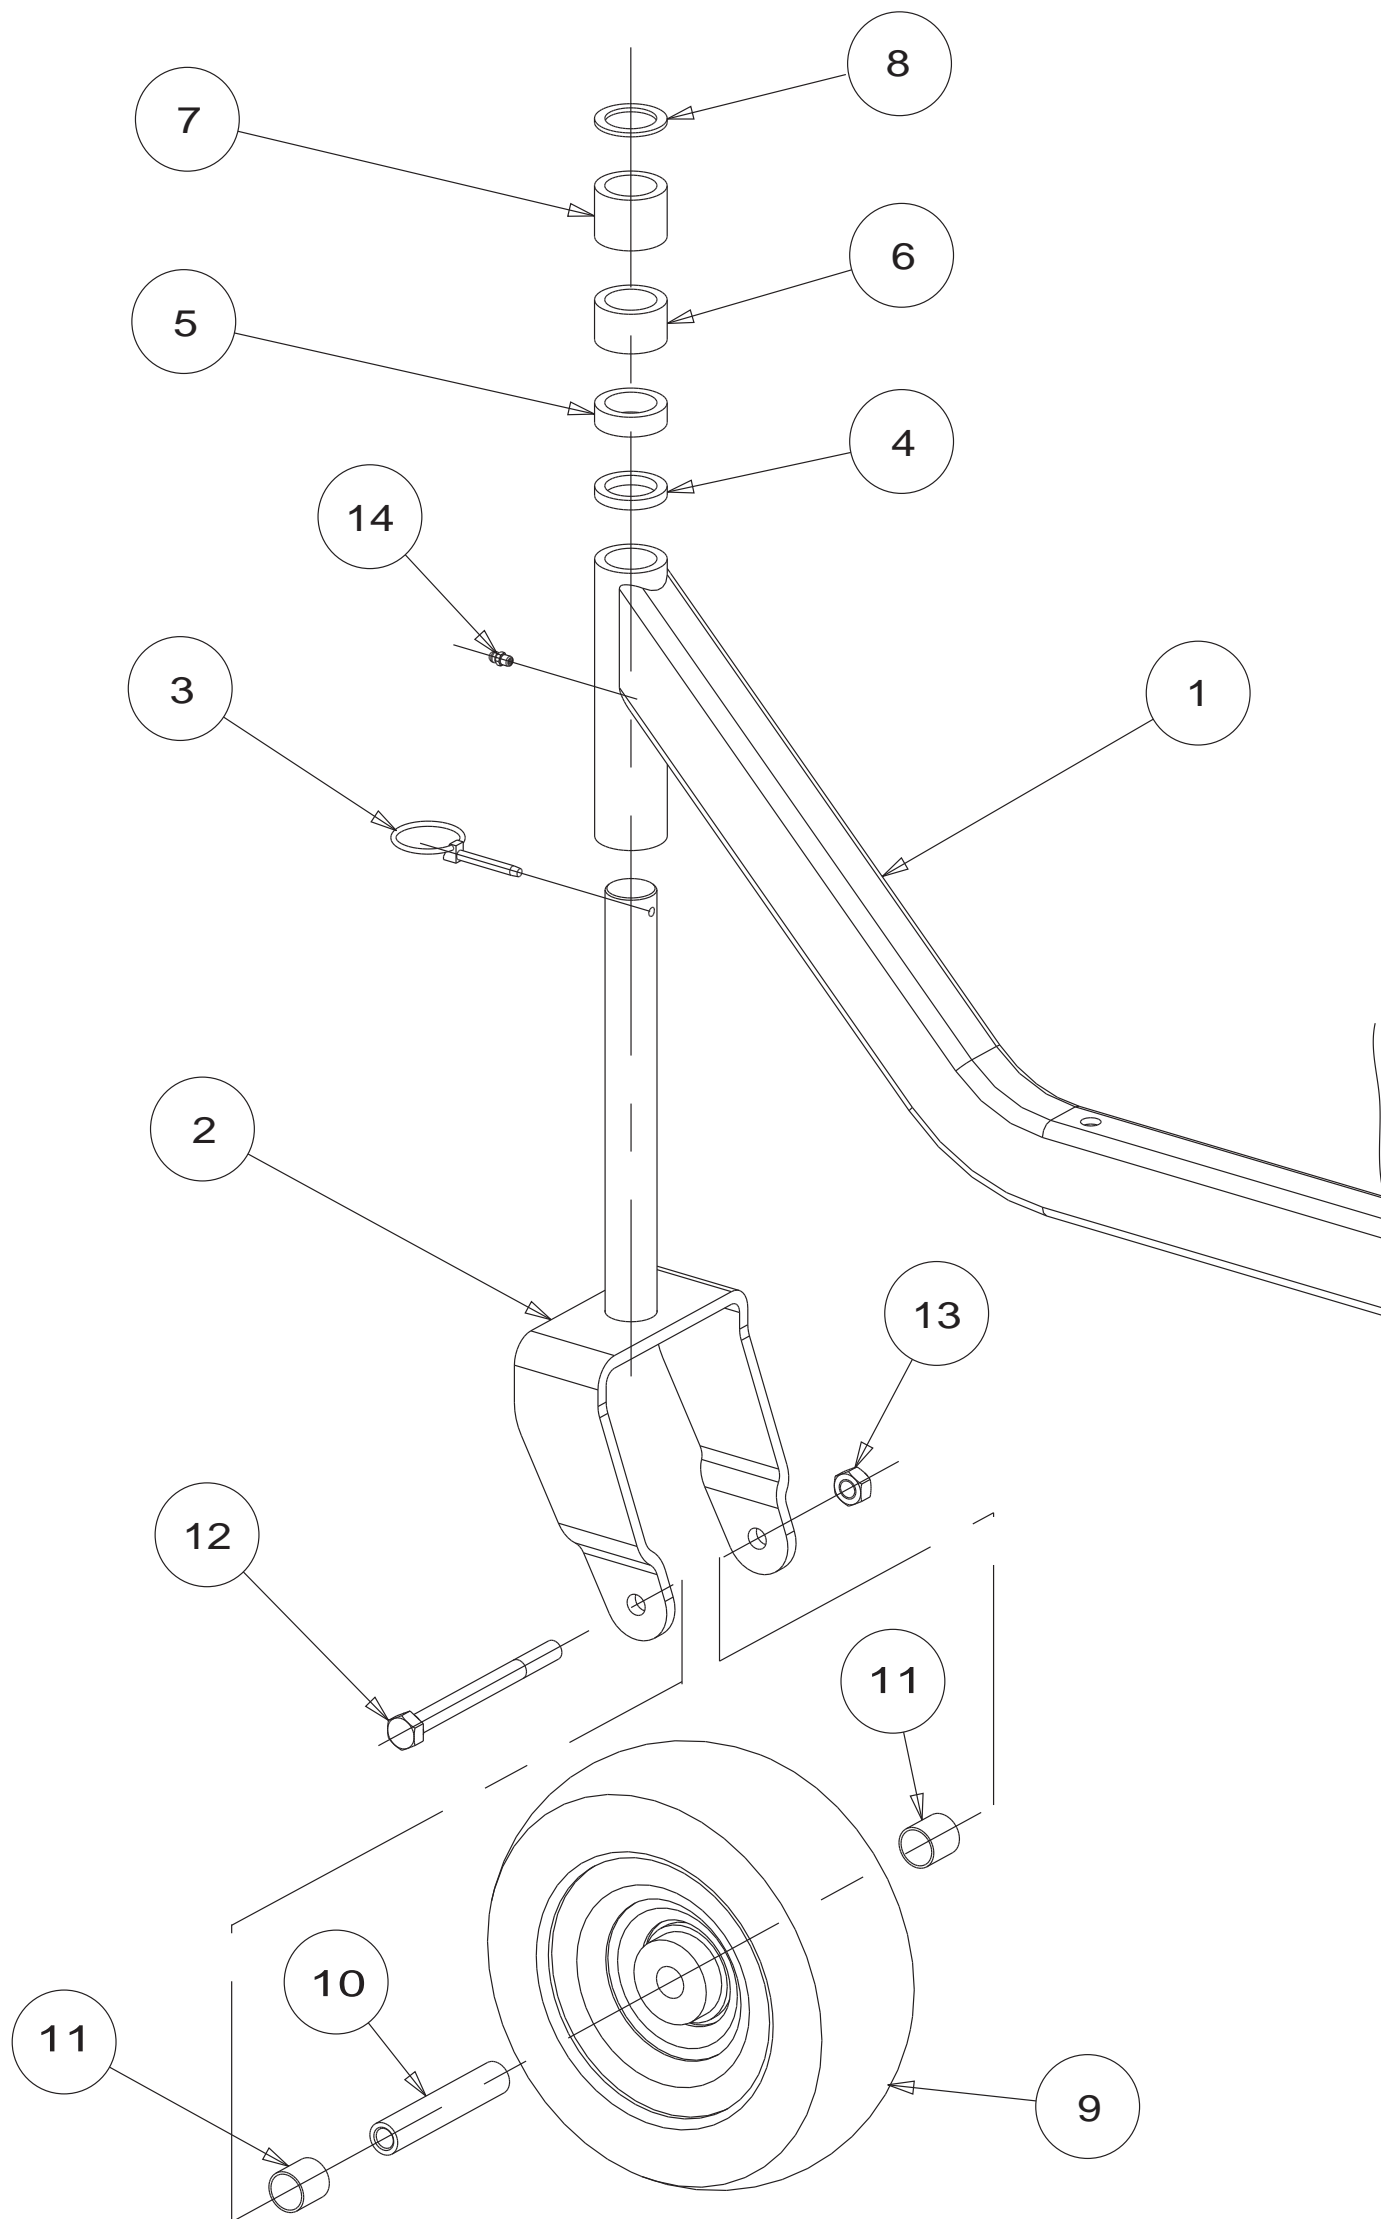

KITAIRTYRE48
KIT RUOTE PNEUMATICHE D.250 X TOSAERBA-KIT OF PNEUMATIC WHEELS D.250 FOR MOWERS
KIT ROUES PNEUMATIQUES D.250 POUR TONDEUSES-REIFENKIT D.250 FÜR MÄHMASCHINE
 Per tutti i tosaerba -For all TC480 and F12 mowers
 Pour toutes les tondeuses TC480 ed F12-Für alle Mähmaschinen TC480 und F12

KITAIRTYRE48

RIF.	CODE	Q.TY	DESCRIZIONE	DESCRIPTION	DESIGNATION	BESCHREIBUNG
1	480 058 00	1	Supporto ruote	Wheel support	Support de roue	Radhalterungen
2	590 306 00	2	Forcella per ruota	Wheel fork	Fourche de roue	Radgabel
3	1722	2	Clips automatica	Automatic clip	Agrafe automatique	autom. Befestig.klips
4	F59 026 00	2	Distanziale	Spacer	Entretoise	Distanzstück
5	F59 027 00	2	Distanziale	Spacer	Entretoise	Distanzstück
6	F59 028 00	2	Distanziale	Spacer	Entretoise	Distanzstück
7	F59 029 00	2	Distanziale	Spacer	Entretoise	Distanzstück
8	1150	2	Rondella	Washer	Rondelle	Unterlegscheibe
9	2330	2	Ruota pneumatica	Pneumatic wheel	Roue pneumatique	Reifen
10	2331	2	Distanziale	Spacer	Entretoise	Distanzstück
11	2333	4	Distanziale	Spacer	Entretoise	Distanzstück
12	2332	2	Vite	Screw	Vis	Schraube
13	1558	2	Dado Autobl.	Self-locking nut	Ecrou autobloquant	Sicherungsmutter
14	1234	2	Ingrassatore	Lubricator	Graisseur	Schmierbüchse