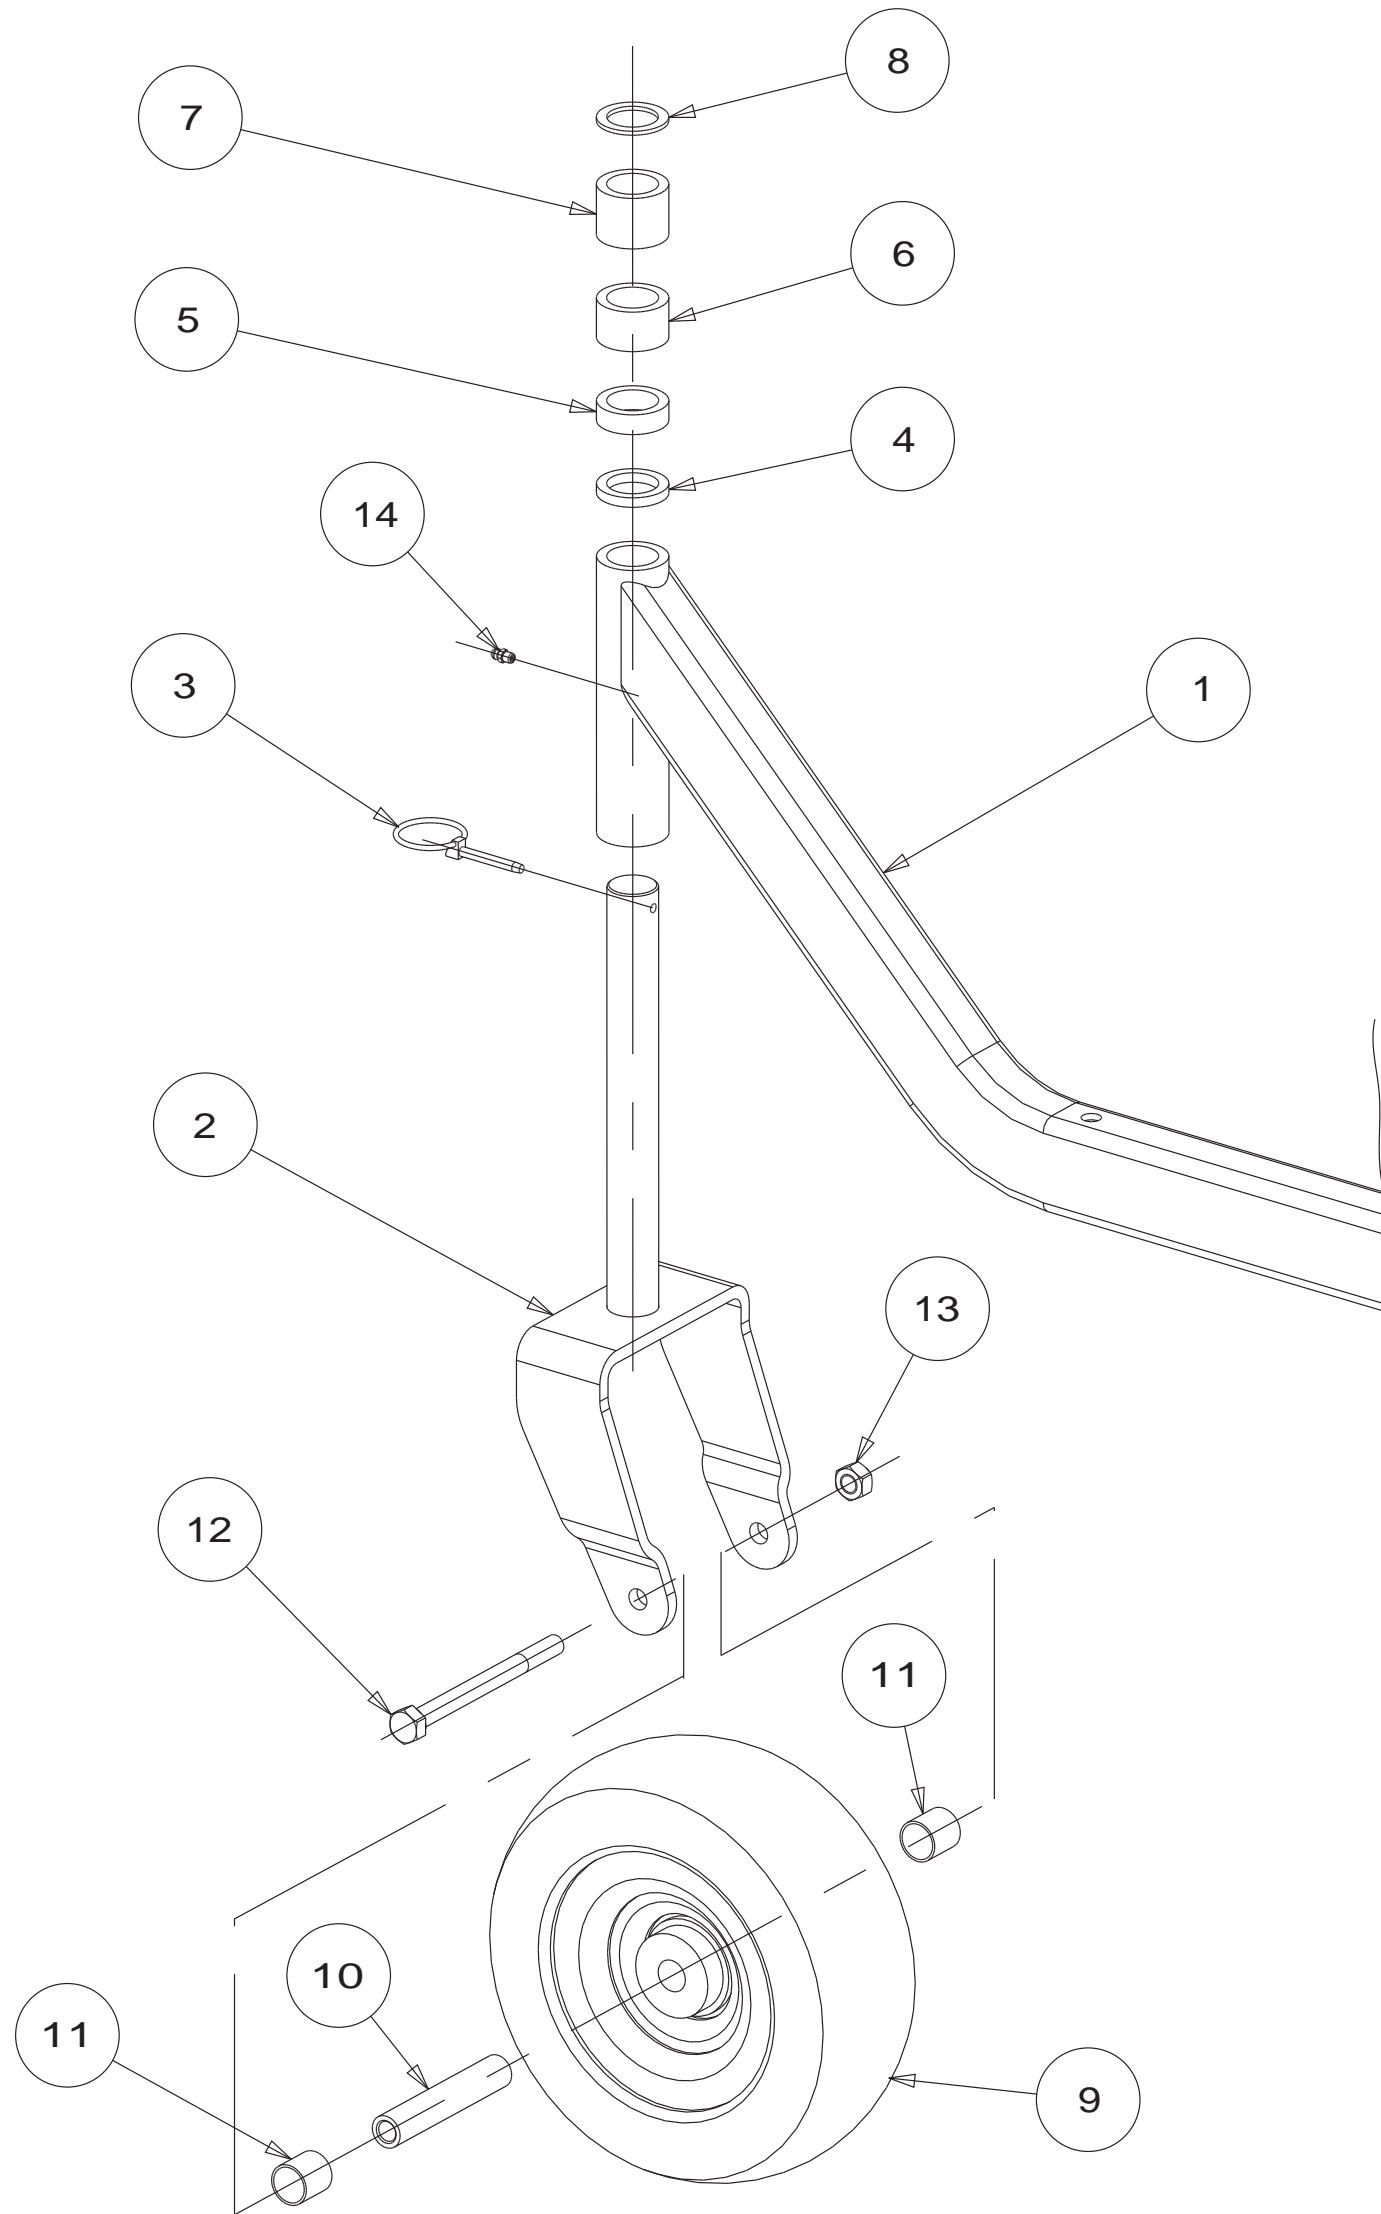

**KITAIRTYRE71**  
**KIT RUOTE PNEUMATICHE D.250 X TOSAERBA-KIT OF PNEUMATIC WHEELS D.250 FOR MOWERS**  
**KIT ROUES PNEUMATIQUES D.250 POUR TONDEUSES-REIFENKIT D.250 FÜR MÄHMASCHINE**

Per tutti i tosaerba TC710 ed F18-For all TC710 and F18 mowers  
 Pour toutes les tondeuses TC710 ed F18-Für alle Mähmaschinen TC710 und F18

**KITAIRTYRE71**

RIF.	CODE	Q.TY	DESCRIZIONE	DESCRIPTION	DESIGNATION	BESCHREIBUNG
1	710 045 00	1	Supporto ruote	Wheel support	Support de roue	Radhalterungen
2	590 306 00	2	Forcella per ruota	Wheel fork	Fourche de roue	Radgabel
3	1722	2	Clips automatica	Automatic clip	Agrafe automatique	autom. Befestig.klips
4	F59 026 00	2	Distanziale	Spacer	Entretoise	Distanzstück
5	F59 027 00	2	Distanziale	Spacer	Entretoise	Distanzstück
6	F59 028 00	2	Distanziale	Spacer	Entretoise	Distanzstück
7	F59 029 00	2	Distanziale	Spacer	Entretoise	Distanzstück
8	1150	2	Rondella	Washer	Rondelle	Unterlegscheibe
9	2330	2	Ruota pneumatica	Pneumatic wheel	Roue pneumatique	Reifen
10	2331	2	Distanziale	Spacer	Entretoise	Distanzstück
11	2333	4	Distanziale	Spacer	Entretoise	Distanzstück
12	2332	2	Vite	Screw	Vis	Schraube
13	1558	2	Dado Autobl.	Self-locking nut	Ecrou autobloquant	Sicherungsmutter
14	1234	2	Ingrassatore	Lubricator	Graisseur	Schmierbüchse