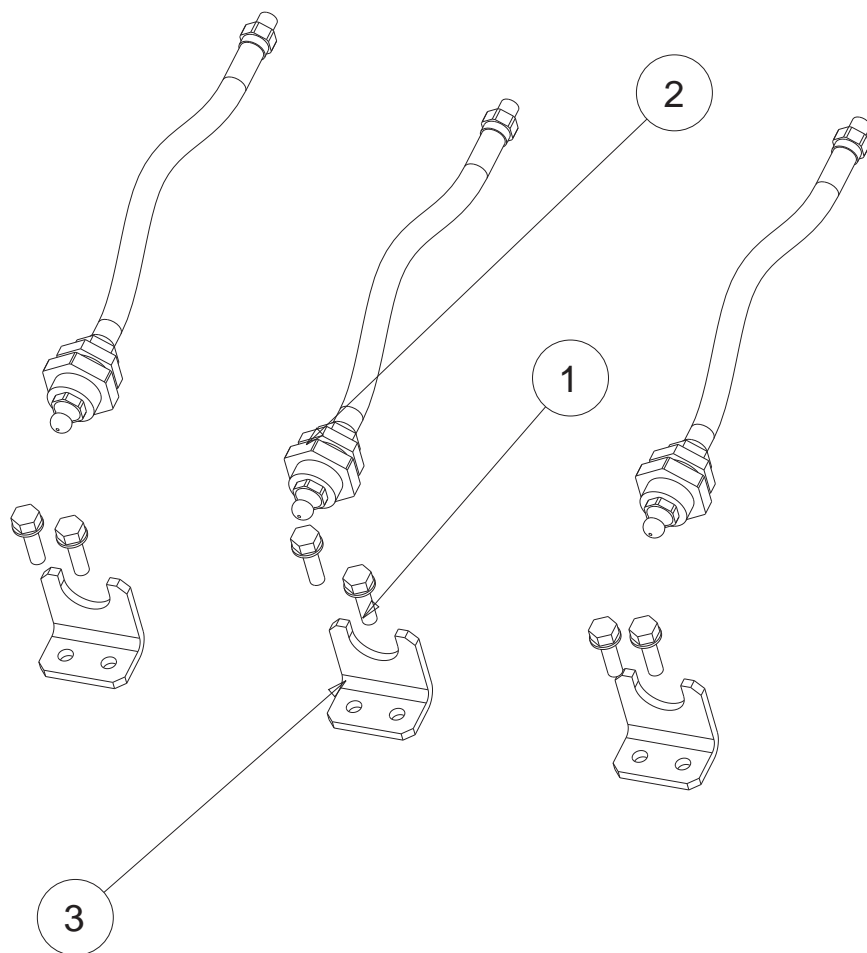

**F5917900**  
**KIT DI INGRASSAGGIO CENTRALIZZATO-CENTRALIZED LUBE KIT**  
**KIT DE GRAISSAGE CENTRALISE-KIT ZENTRALSCHMIERVORRICHTUNG**

Per tutti i tosaerba-For all mowers-Pour toutes les tondeuses  
 Für alle mähmaschinen: TC480,TC590,TC710.F12,F15,F18

**F5917900**

RIF.	CODE	Q.TY	DESCRIZIONE	DESCRIPTION	DESIGNATION	BESCHREIBUNG
1	2259	6	Vite Autoforante	Self-tapping screw	Vis auto-perçante	Blechschaube
2	2347	3	Tubo ingrass. completo	Complete lube hose	Tuyau de graissage complet	Schmierrohr komplett
3	59031000	3	Staffetta	Bracket	Bride	Bügel