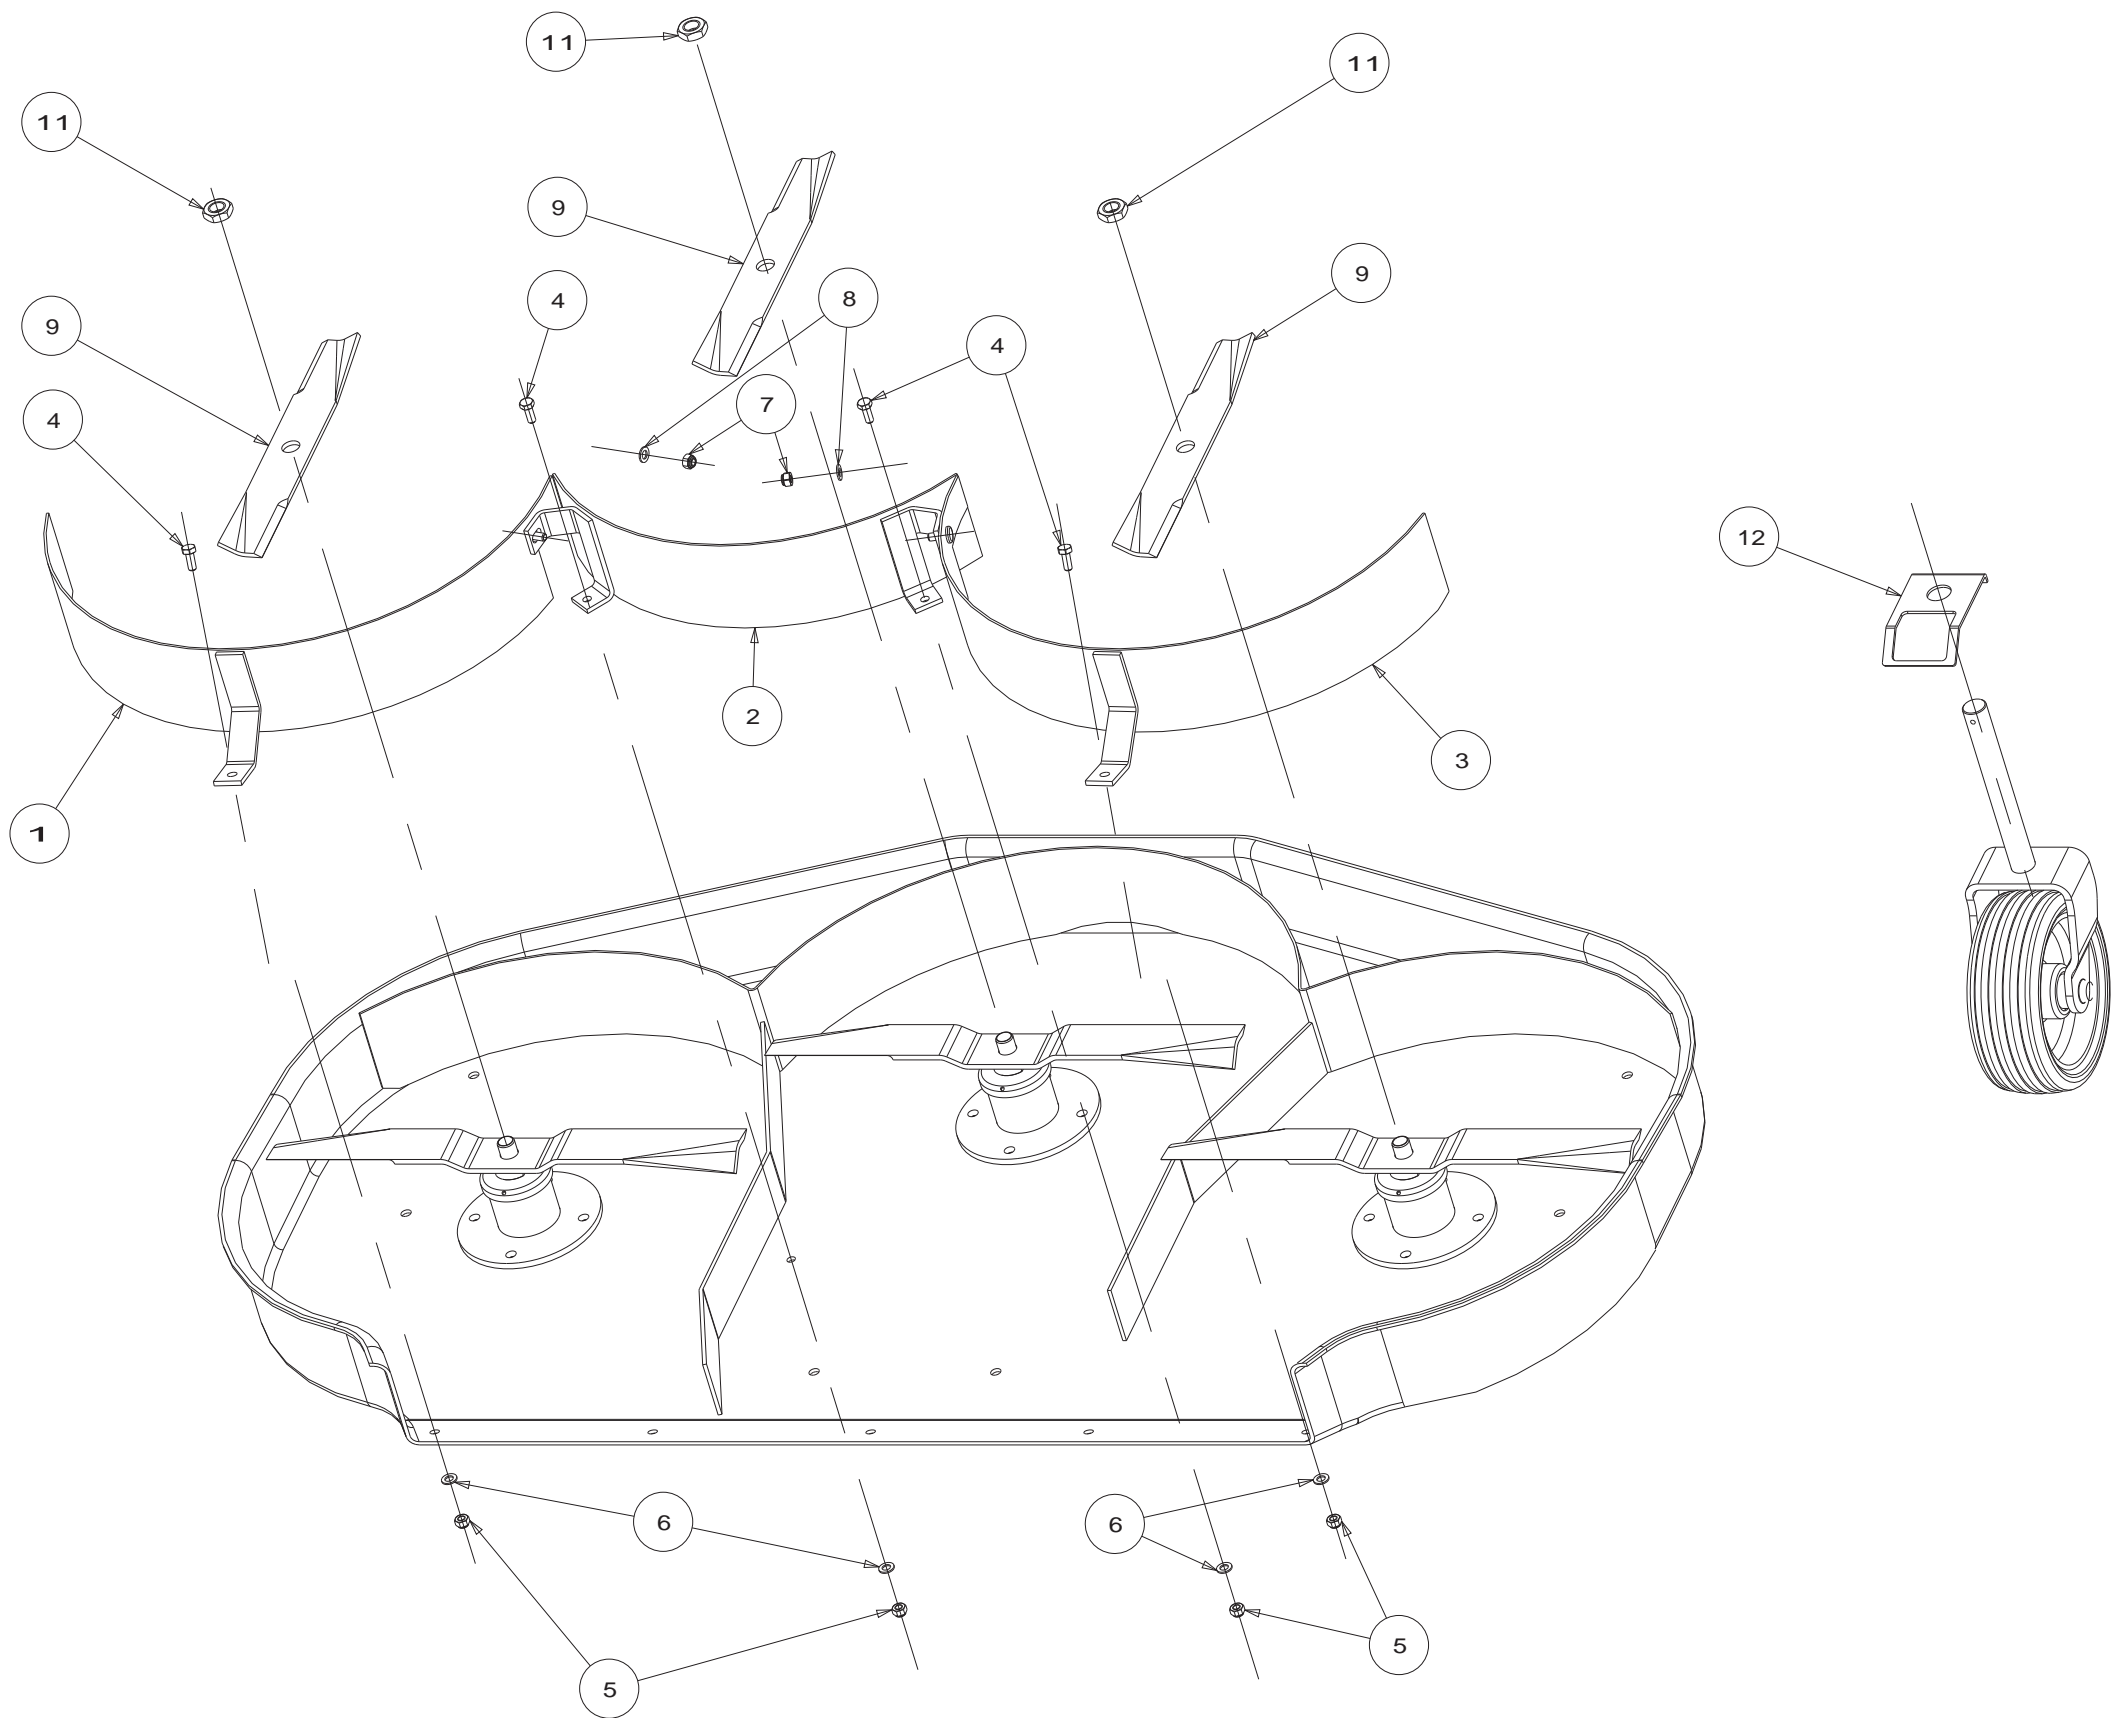

## KITMUL15RD

### KIT TAGLIO SMINIZZATORE "MULCHING"- "MULCHING" CHOPPING CUTTING KIT KIT DECOUPAGE BROYEUR "MULCHING"-SCHNEIDE- UND HÄCKLSERKIT

Per tutti i tosaerba TC590 ed F15 scarico centrale-For all TC590 and F15 central dumping mowers  
Pour toutes les tondeuses TC590 et F15 avec sortie centrale-Für alle Mähmaschinen TC590 und F15 mit Zentralauswurf

## KITMUL15RD

RIF.	CODE	Q.TY	DESCRIZIONE	DESCRIPTION	DESIGNATION	BESCHREIBUNG
12	59028010	4	Raschietto pulitore x ruota	Wheel scraper	racloir de nettoyage pour roue	Abstreifvorrichtung für Rad
11	2402	3	Dado	Nut	écrou	Mutter
9	59027400	3	Coltello piatto tagliente sx	lh flat cutting blade	lame plate tranchant G	Flachklinge sx
8	1231	2	rondella piana	flat washer	rondelle plate	flache Unterlegscheibe
7	1222	2	dado	nut	écrou	Mutter
6	1231	4	rondella piana	flat washer	rondelle plate	flache Unterlegscheibe
5	1222	4	dado	nut	écrou	Mutter
4	1490	4	vite	screw	vis	Schraube
3	59027700	1	parete laterale sx	lh side wall	cloison latérale G	linke Seitenwand
2	59027600	1	parete centrale	central wall	cloison centrale	Mittelwand
1	59027800	1	parete laterale dx	rh side wall	cloison latérale D	rechte Seitenwand