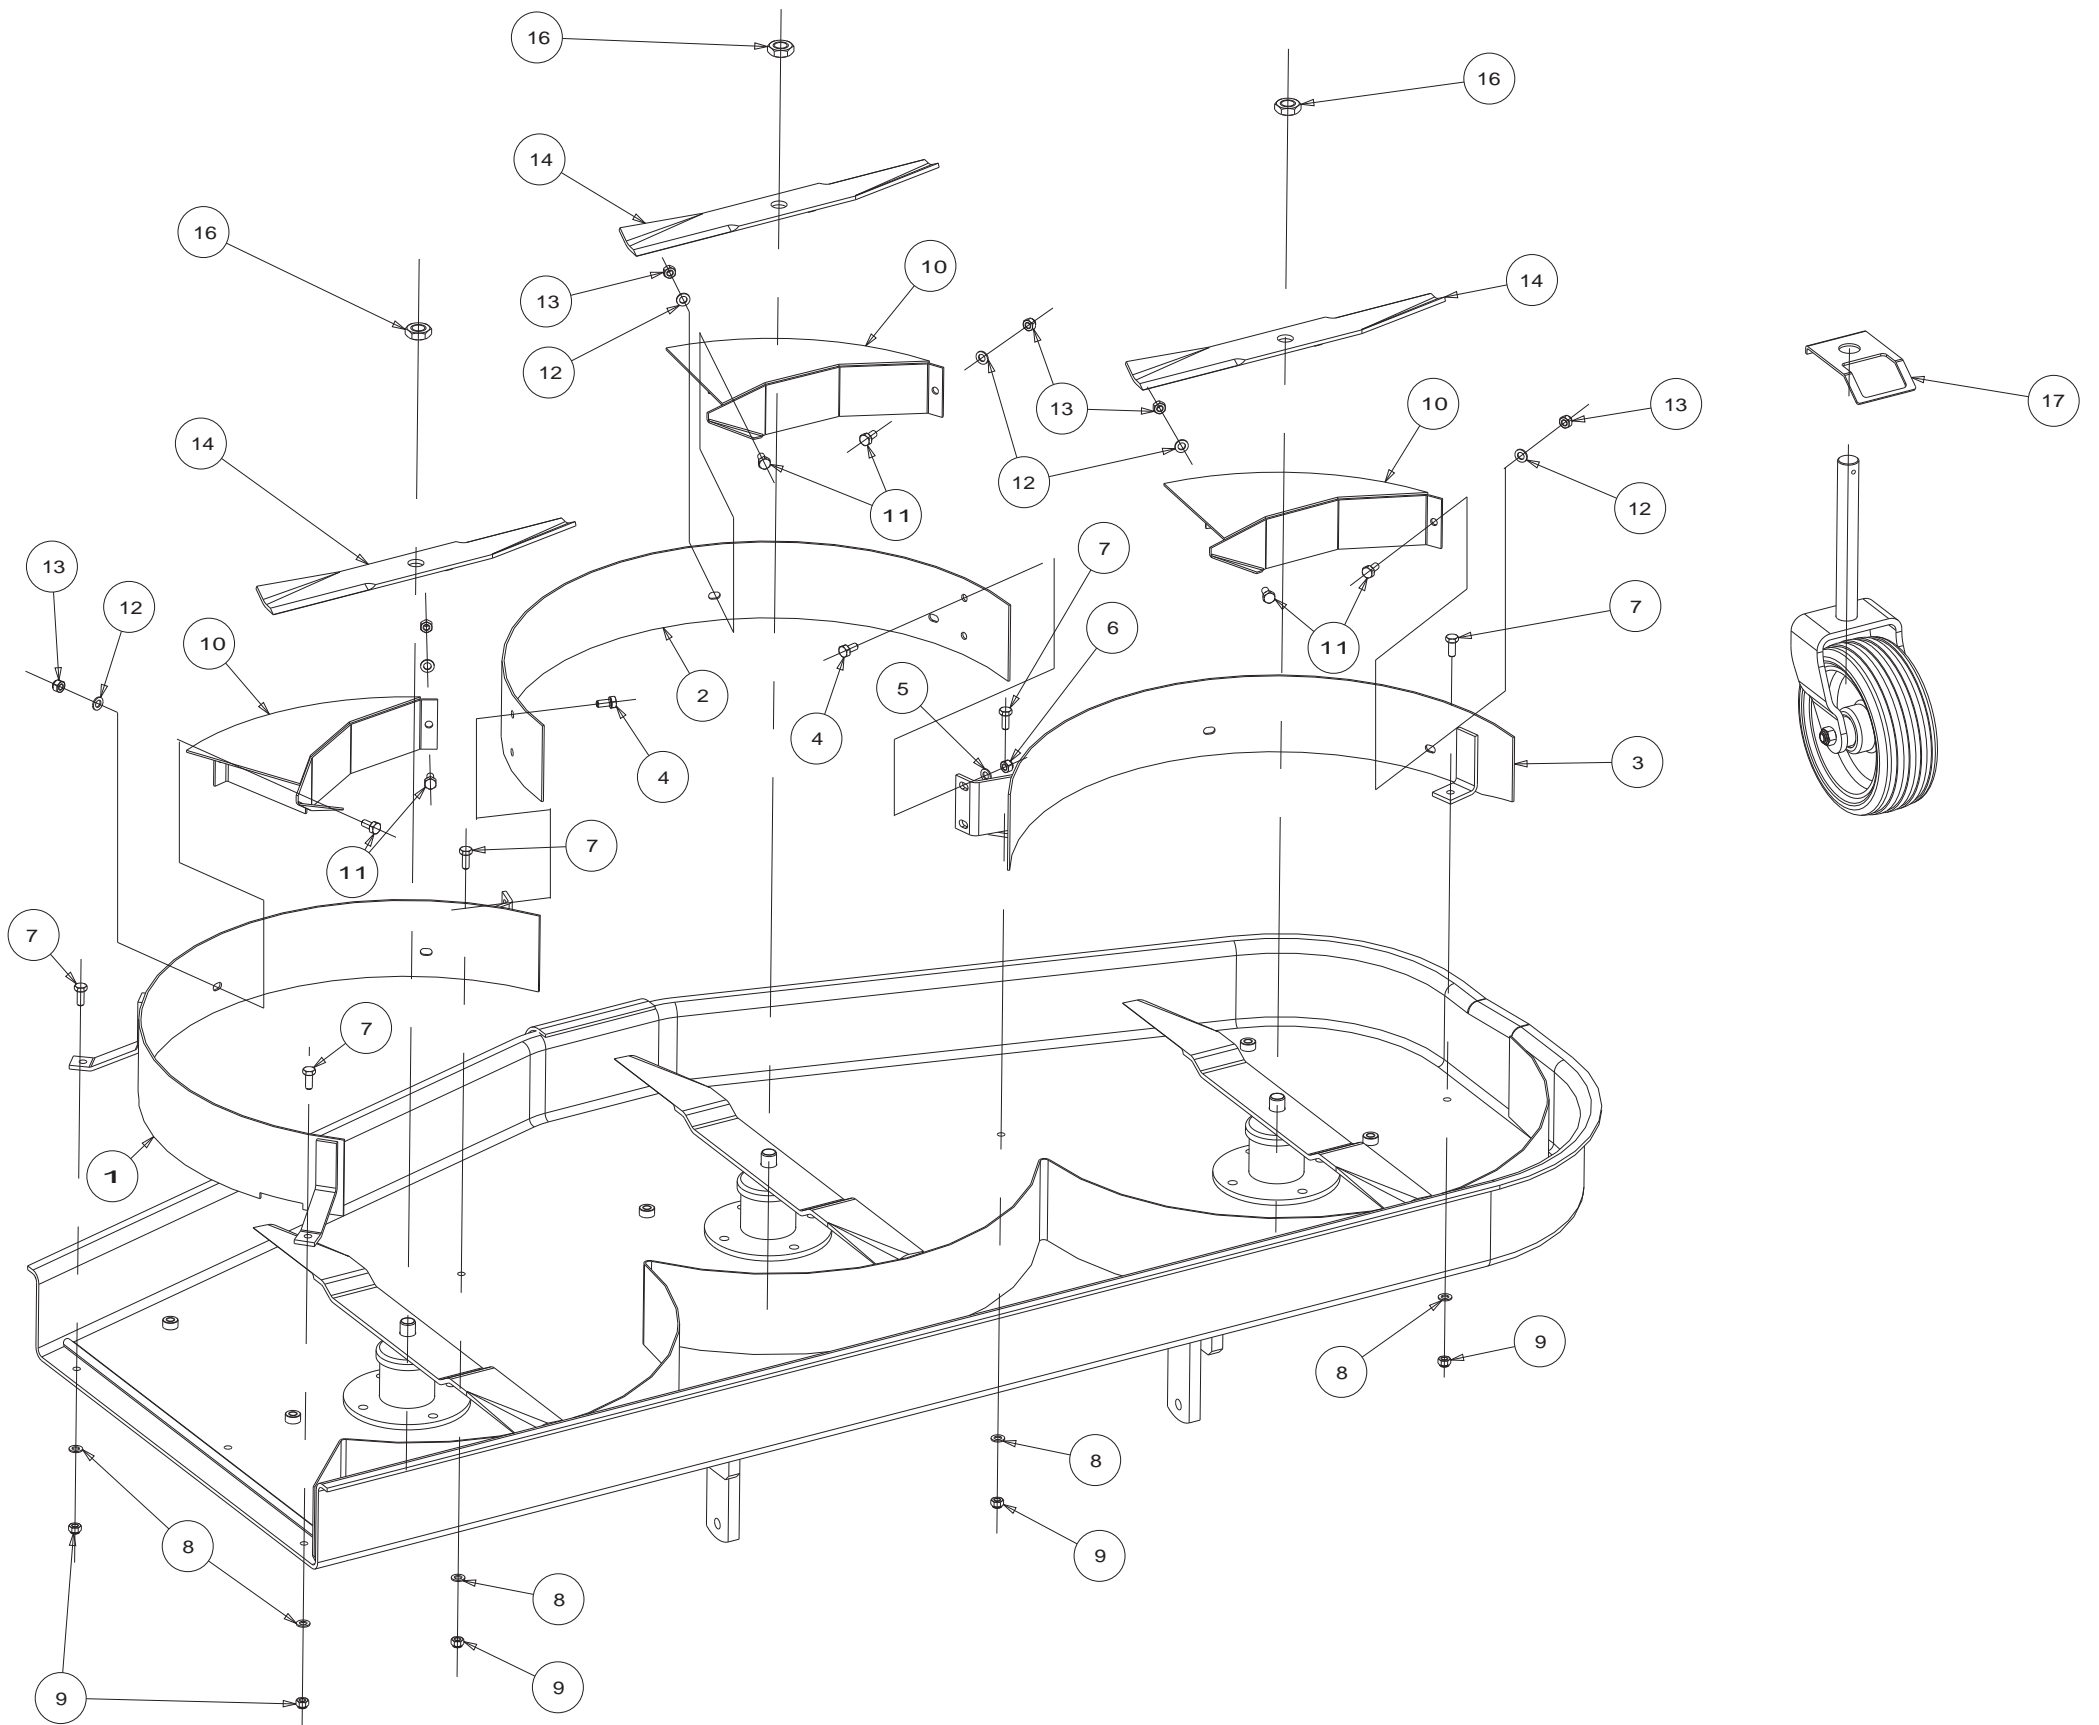

### KIT TAGLIO SMINIZZATORE "MULCHING"- "MULCHING" CHOPPING CUTTING KITKIT DECOUPAGE BROYEUR "MULCHING" KIT DECOUPAGE BROYEUR "MULCHING"-SCHNEIDE- UND HÄCKLSERKIT

Per tutti i tosaerba TC710 ed F18 scarico laterale-For all TC710 and F18 side dumping mowers  
Pour toutes les tondeuses TC710 et F18 avec sortie latérale-Für alle Mähmaschinen TC710 und F18 mit Seitenauswurf

## KITMUL18LD

RIF.	CODE	Q.TY	DESCRIZIONE	DESCRIPTION	DESIGNATION	BESCHREIBUNG
1	71003000	1	PARETE DI CHIUSURA LATO SCARICO	DUMPING SIDE CLOSING WALL	CLOISON DE FERMETURE COTE SORTIE	ABSCHLUSSWAND AUSLASSEITE
2	71003400	1	PARETE CENTRALE	CENTRAL WALL	CLOISON CENTRALE	MITTELWAND
3	71003500	1	PARETE LATERALE LATO CHIUSO	CLOSED SIDE SIDE WALL	CLOISON LATERALE COTE FERME	ABSCHLUSSWAND GESCHL. SEITE
4	1807	4	VITE	SCREW	VIS	SCHRAUBE
5	1231	4	RONDELLA	WASHER	RONDELLE	UNTERLEGSCHIBE
6	1222	4	DADO	NUT	ECROU	MUTTER
7	1490	5	VITE	SCREW	VIS	SCHRAUBE
8	1231	5	RONDELLA	WASHER	RONDELLE	UNTERLEGSCHIBE
9	1222	5	DADO	NUT	ECROU	MUTTER
10	71004000	3	SCIVOLO CONVOGLIATORE	CHUTE	GLISSIERE-CONVOYEUR	SCHRÄGBLECH AM FÖRDERER
11	1807	6	VITE	SCREW	VIS	SCHRAUBE
12	1231	6	RONDELLA PIANA	FLAT WASHER	RONDELLE PLATE	FLACHE UNTERLEGSCHIBE
13	1222	6	DADO	NUT	ECROU	MUTTER
14	71004410	3	COLTELLO PER MULCHING	MULCHING BLADE	LAME POUR MULCHING	KLINGE FÜR MULCHER
16	2402	3	DADO	NUT	ECROU	MUTTER
17	59028010	4	RASCHIETTO PULITORE X RUOTA	WHEEL SCRAPER	RACLOIR DE NETTOYAGE POUR ROUE	ABSTREIFVORRICHTUNG FÜR RAD