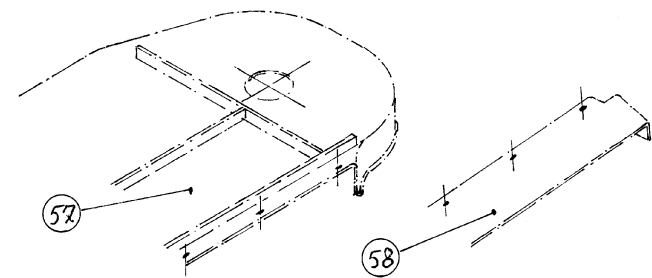

F12....RD - F15....RD - F18....RD