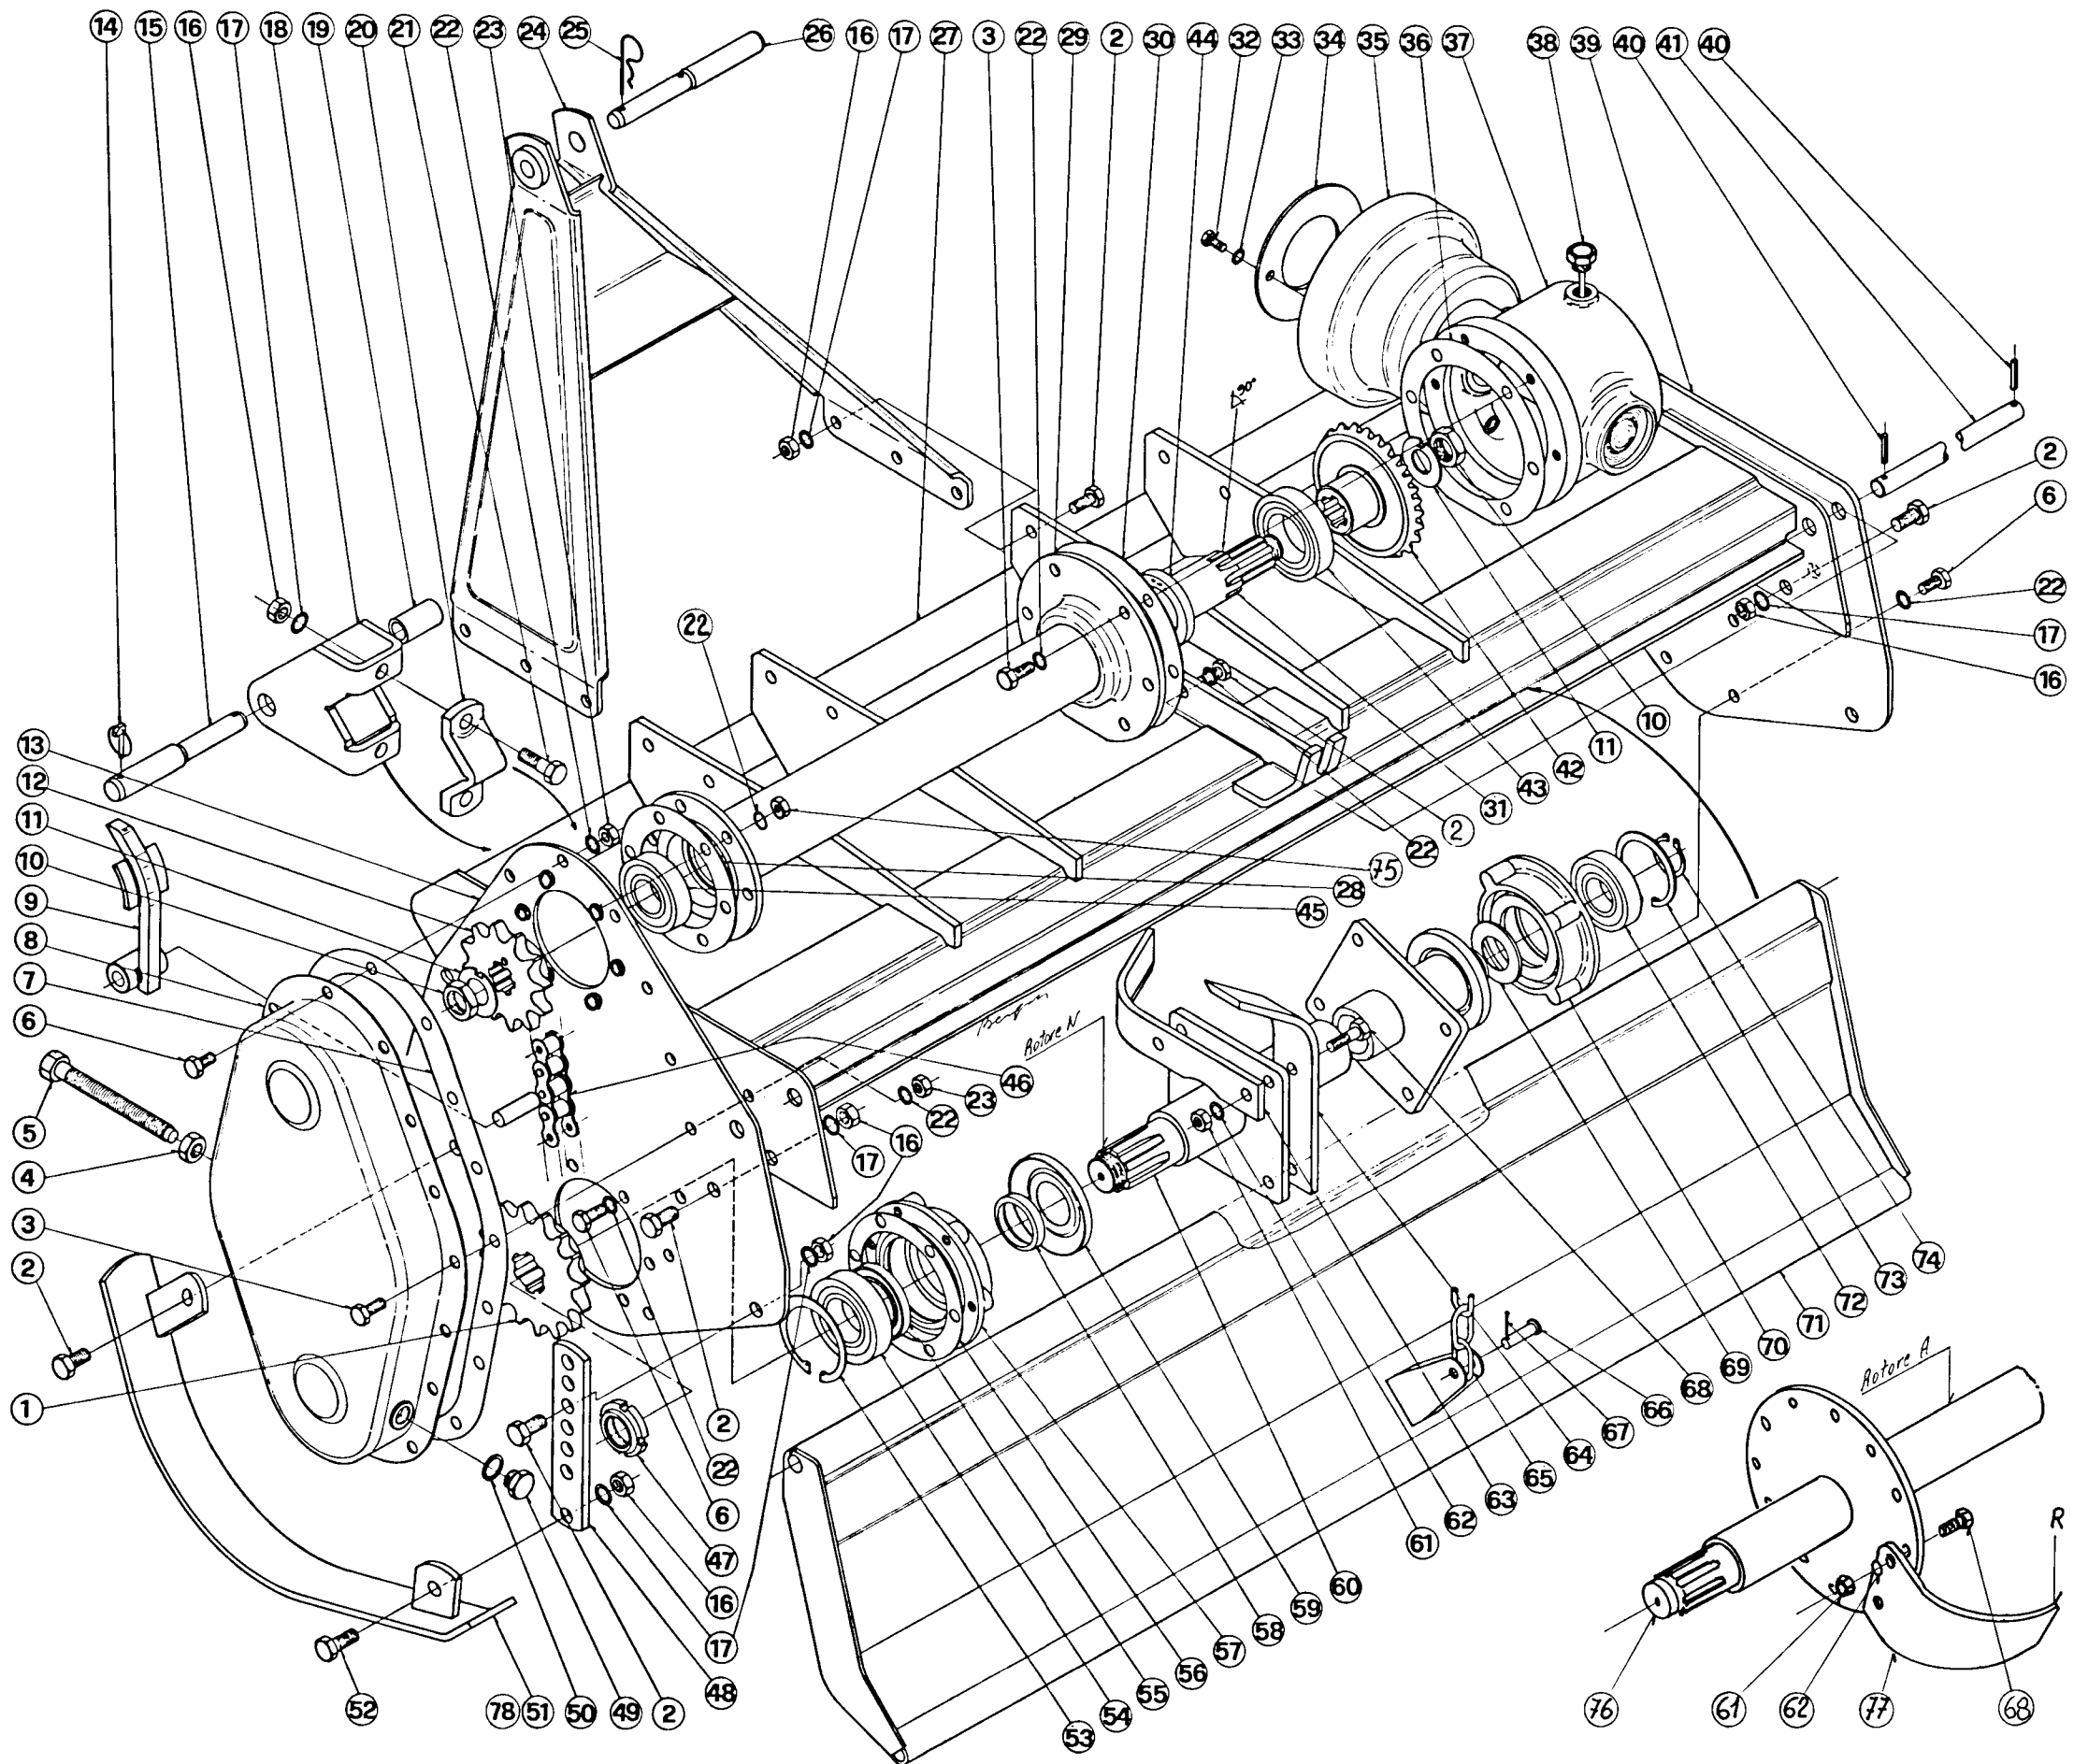

FL

FL: FRESATRICI-ROTARY TILLERS-FRAISES ROTATIVES-BODENFRÄSEN
FL0800ASC - FL0900ASC - FL1000ASC - FL1100ASC
FL1200ASC - FL1300ASC - FL1400ASC

FL							
RIF.	CODE	QTY	TYPE	DESCRIZIONE	DESCRIPTION	DESIGNATION	BESCHREIBUNG
1	FL05800	1	ALL FL	INGR. CATENA Z = 16	GEAR WHEEL	ROUE DENTEE	KETTENRITZEL Z = 16
2	1099	19	ALL FL	VITE M12x25	SCREW	VIS	SCHRAUBE M 12x25
3	1078	9	ALL FL	VITE M10x25	SCREW	VIS	SCHRAUBE M 10x25
4	1104	1	ALL FL	CONTRODADO M16	NUT	ECROU	GEGENMUTTER M16
5	FL07400	1	ALL FL	VITE SPECIALE	SPECIAL SCREW	VIS SPECIALE	SPEZIALSCHRAUBE
6	1098	24	ALL FL	VITE M10x20	SCREW	VIS	SCHRAUBE M 10x20
7	FL11900	1	ALL FL	GUARNIZIONE	GASKET	JOINT	DICHTUNG
8	FL06000	1	ALL FL	CARTER LATERALE	SIDE HOUSING	CARTER LATERAL	SEITL. GEHÄUSE
9	FL07210	1	ALL FL	TENDIGATENA	CHAIN STRETCHER	TENDEUR DE CHAIN	KETTENSPIANNER
10	BL01300	2	ALL FL	DADO M24x1,5	NUT	ECROU	MUTTER M24x1,5
11	BL01400	2	ALL FL	RONDELLA DI SICUR.	WASHER	RONDELLE	SICHERUNGSSCHEIBE
12	FL06100	1	ALL FL	INGR. CATENA Z = 12	GEAR WHEEL	ROUE DENTEE	KETTENRITZEL Z = 12
13	FL05910	1	ALL FL	PARETE SINISTRA	SHIELD LEFT	PAROI GAUCHE	ABDECKUNG SX
14	1611	4	ALL FL	SPINOTTO AUTOMAT.	LINCH PIN	GOUPILLE AUTOMAT.	AUTOM. SPLINT
15	FL12700	2	ALL FL	PERNO ATTACCO	PIN	TOURILLON	VERBINDUNGSBOLZEN
16	1091	23	ALL FL	DADO	NUT	ECROU	MUTTER
17	1227	23	ALL FL	RONDELLA SHNORR	WASHER	RONDELLE	U-SCHEIBE SCHNORR
18	FL12800	1	ALL FL	SOPPORTO DESTRO	SUPPORT RIGHT	SUPPORT DROITE	HALTERUNG DX
19	FL06600	1	ALL FL	SOPPORTO SINISTRO	SUPPORT LEFT	SUPPORT GAUCHE	HALTERUNG SX
20	FL012900	2	ALL FL	TUBO	BUSH	DOUILLE D'ADAPTAT.	ROHR
21	FL06700	2	ALL FL	PIASTRA PER SOPP.	COULING	BRIDE	BEFESTIGUNGSPLATTE
22	1944	4	ALL FL	VITE	SCREW	VIS	SCHRAUBE
23	1225	41	ALL FL	RONDELLA SCHNORR	WASHER	RONDELLE	U-SCHEIBE SCHNORR
24	1080	17	ALL FL	DADO	NUT	ECROU	MUTTER
25	FL12400	1	ALL FL	TERZO PUNTO	HITCH FRAME	CHEVALET	BÜGELBOLZEN
26	1610	1	ALL FL	CLIPS	SPRING CLIP	CLIP	KLIP
27	FL13000	1	ALL FL	PERNO TEZO PUNTO	TOP LINK PIN	TOURILLON 3° POINT.	VERB.BOLZEN 3. PUNKT
28	FL04720	1	FL80	TELAIO	FRAME	CHASSIS	RAHMEN
29	FL04620	1	FL90	TELAIO	FRAME	CHASSIS	RAHMEN
30	FL04520	1	FL100	TELAIO	FRAME	CHASSIS	RAHMEN
31	FL04420	1	FL110	TELAIO	FRAME	CHASSIS	RAHMEN
32	FL13710	1	FL120	TELAIO	FRAME	CHASSIS	RAHMEN
33	FL01720	1	FL130	TELAIO	FRAME	CHASSIS	RAHMEN
34	FL16820	1	FL140	TELAIO	FRAME	CHASSIS	RAHMEN
35	BL07200	1	ALL FL	GUARNIZIONE	GASKET	JOINT	DICHTUNG
36	BL00500	1	FL80-FL90	TUBO TRASM.	TRANSMISSION TUBE	TUBE DE TRASMIS.	ANTRIEBSROHR
37	FL05200	1	FL100-FL110	TUBO TRASM.	TRANSMISSION TUBE	TUBE DE TRASMIS.	ANTRIEBSROHR
38	BL00600	1	FL120	TUBO TRASM.	TRANSMISSION TUBE	TUBE DE TRASMIS.	ANTRIEBSROHR
39	FL16200	1	FL130	TUBO TRASM.	TRANSMISSION TUBE	TUBE DE TRASMIS.	ANTRIEBSROHR
40	FL13100	1	ALL FL	SPESSORE PER REG.	SHIM	CALE DE REGLAGE	EINSTELLSCHIEBE
41	FL05500	1	FL80-FL90	ALBERO TRASM.	TRANSMISSION SHAFT	ARBRE DE TRASMIS.	ANTRIEBSWELLE
42	FL05400	1	FL100-FL110	ALBERO TRASM.	TRANSMISSION SHAFT	ARBRE DE TRASMIS.	ANTRIEBSWELLE
43	FL00600	1	FL120	ALBERO TRASM.	TRANSMISSION SHAFT	ARBRE DE TRASMIS.	ANTRIEBSWELLE
44	FL16400	1	FL130	ALBERO TRASM.	TRANSMISSION SHAFT	ARBRE DE TRASMIS.	ANTRIEBSWELLE
45	1807	2	ALL FL	VITE	SCREW	VIS	SCHRAUBE
46	1236	2	ALL FL	RONDELLA CROWER	WASHER	RONDELLE	U-SCHEIBE CROWER
47	FL06300	1	ALL FL	ANELLO BLOC. P.	STIFFENING PLATE	ROND. DE RENFORT	VERST.-SCHEIBE
48	59007300	1	ALL FL	PROTEZIONE	GUARD	PROTECTEUR	SCHUTZABDECKUNG
49	BL06900	1	ALL FL	GUARNIZIONE	GASKET	JOINT	DICHTUNG
50	FL13200	1	ALL FL	CARTER CENTRALE C.	COMPL. PTO DRIVE	BOITIER PRISE DE FORCE	KURBELGEHÄUSE
51	1673	1	ALL FL	TAPPO LIV. E SFIATO	BOX	COMPLETE	KOMPLETT
52	FL04210	1	ALL FL	PARETE DESTRA	PLUG	BOUCHON	STOPPEN
53	1543	2	ALL FL	SPINA ELASTICA	SHIELD RIGHT	PAROI DROITE	WAND DX
54	FL07900	1	ALL FL	ASTA PER CARTER	SPRING DOWEL	GOUPILLE ELASTIQUE	ELAST. SPLINT
55	FL08000	1	FL80	ASTA PER CARTER	AXLE	TRINGLE DE CAPOT	GEHÄUSEACHSE
56	FL08100	1	FL90	ASTA PER CARTER	AXLE	TRINGLE DE CAPOT	GEHÄUSEACHSE
57	FL08200	1	FL100	ASTA PER CARTER	AXLE	TRINGLE DE CAPOT	GEHÄUSEACHSE
58	FL14000	1	FL110	ASTA PER CARTER	AXLE	TRINGLE DE CAPOT	GEHÄUSEACHSE
59	FL08300	1	FL120	ASTA PER CARTER	AXLE	TRINGLE DE CAPOT	GEHÄUSEACHSE
60	FL16500	1	FL130	ASTA PER CARTER	AXLE	TRINGLE DE CAPOT	GEHÄUSEACHSE
61	BL05700	1	FL140	ASTA PER CARTER	AXLE	TRINGLE DE CAPOT	GEHÄUSEACHSE
62	1061	1	ALL FL	INGRANAGGIO CONICO	BEVEL GEAR BOX	ROUE CONIQUE	KEGELRADGETRIEBE
63	1210	1	ALL FL	CUSCINETTO	BEARING	ROULEMENT	KUGELLAGER
64	1113	1	ALL FL	ANELLO DI TENUTA	OIL SEAL	BAGUE D'TANCHIATE	DICHTUNGSRING
65	1373	1	ALL FL	CUSCINETTO	BEARING	ROULEMENT	KUGELLAGER
66	1357	1	ALL FL	CATENA	CHAIN	CHAINE	KETTE
67	FL04300	2	ALL FL	GHIERA AUTOBLOC.	NUT	ECROU	S.B. GEWINDERING
68	1149	1	ALL FL	PIASTRA REG. PAT.	ADJUSTING BAR	BARRE DE REGLAGE	EINSTELLPLATTE
69	1213	1	ALL FL	TAPPO	PLUG	BOUCHON	STOPPEN
70	FL03700	1	ALL FL	PATTINO SINISTRO	WASHER	RONDELLE	U-SCHEIBE
71	1088	2	ALL FL	VITE	SKID LEFT	PATIN GAUCHE	KUFE SX
72	1540	1	ALL FL	ANELLO SEEGER	SCREW	VIS	SCHRAUBE
73	1115	1	ALL FL	CUSCINETTO	CIRCLIP	CIRCLIP	SEEGER-RING
74	1932	1	ALL FL	ANELLO DI TENUTA	BEARING	ROULEMENT	KUGELLAGER
75	BL07300	1	ALL FL	GUARNIZIONE	OIL SEAL	BAGUE D'TANCHEITE	DICHTUNGSRING
76	FL01520	1	ALL FL	SOPPORTO SINISTRO	GASKET	JOINT	DICHTUNG
77	BL01900	1	ALL FL	DISTANZIALE	SUPPORT LEFT	PALIER GAUCHE	AUFLAGE SX
78	FL01300	1	ALL FL	PARAPOLVERE	SPACER	ENTRETOISE	DISTANZSTÜCK
79	FL05100	1	ALL FL	ROTORE PORTAZAPPE	DEFLECTOR	DEFLECTEUR	STAUBKAPPE
80	FL05000	1	FL80M	ROTORE PORTAZAPPE	ROTOR	ROTOR	ROTOR FÜR HACKE
81	FL04900	1	FL90M	ROTORE PORTAZAPPE	ROTOR	ROTOR	ROTOR FÜR HACKE
82	FL04800	1	FL100M	ROTORE PORTAZAPPE	ROTOR	ROTOR	ROTOR FÜR HACKE
83	FL13800	1	FL110M	ROTORE PORTAZAPPE	ROTOR	ROTOR	ROTOR FÜR HACKE
84	FL03200	1	FL120M	ROTORE PORTAZAPPE	ROTOR	ROTOR	ROTOR FÜR HACKE
85	FL17100	1	FL130M	ROTORE PORTAZAPPE	ROTOR	ROTOR	ROTOR FÜR HACKE
86	1105	20	FL140M	ROTORE PORTAZAPPE	ROTOR	ROTOR	ROTOR FÜR HACKE
87	24	24	FL80M	DADO	NUT	ECROU	MUTTER
88	24	24	FL90M	DADO	NUT	ECROU	MUTTER
89	28	28	FL100M	DADO	NUT	ECROU	MUTTER
90	32	32	FL110M	DADO	NUT	ECROU	MUTTER
91	32	32	FL120M	DADO	NUT	ECROU	MUTTER
92	32	32	FL130M	DADO	NUT	ECROU	MUTTER
93	36	36	FL140M	DADO	NUT	ECROU	MUTTER
94	36	36	FL80A	DADO	NUT	ECROU	MUTTER
95	48	48	FL90A	DADO	NUT	ECROU	MUTTER
96	48	48	FL100A	DADO	NUT	ECROU	MUTTER
97	48	48	FL110A	DADO	NUT	ECROU	MUTTER
98	60	60	FL120A	DADO	NUT	ECROU	MUTTER
99	60	60	FL130A	DADO	NUT	ECROU	MUTTER
100	72	72	FL140A	DADO	NUT	ECROU	MUTTER
101	62	20	FL80M	RONDELLA GROWER	WASHER	RONDELLE	U-SCHEIBE GROWER
102	24	24	FL90M	RONDELLA GROWER	WASHER	RONDELLE	U-SCHEIBE GROWER
103	24	24	FL100M	RONDELLA GROWER	WASHER	RONDELLE	U-SCHEIBE GROWER
104	28	28	FL110M	RONDELLA GROWER	WASHER	RONDELLE	U-SCHEIBE GROWER
105	32	32	FL120M	RONDELLA GROWER	WASHER	RONDELLE	U-SCHEIBE GROWER
106	32	32	FL130M	RONDELLA GROWER	WASHER	RONDELLE	U-SCHEIBE GROWER
107	36	36	FL140M	RONDELLA GROWER	WASHER	RONDELLE	U-SCHEIBE GROWER
108	36	36	FL80A	RONDELLA GROWER	WASHER	RONDELLE	U-SCHEIBE GROWER
109	48	48	FL90A	RONDELLA GROWER	WASHER	RONDELLE	U-SCHEIBE GROWER
110	48	48	FL100A	RONDELLA GROWER	WASHER	RONDELLE	U-SCHEIBE GROWER
111	48	48	FL110A	RONDELLA GROWER	WASHER	RONDELLE	U-SCHEIBE GROWER
112	60	60	FL120A	RONDELLA GROWER	WASHER	RONDELLE	U-SCHEIBE GROWER
113	60	60	FL130A	RONDELLA GROWER	WASHER	RONDELLE	U-SCHEIBE GROWER
114	72	72	FL140A	RONDELLA GROWER	WASHER	RONDELLE	U-SCHEIBE GROWER
115	63	10	FL80M	ZAPPA DESTRA	BLADE RIGHT HAND	BECHE DROITE	HACKE RECHTS
116	12	12	FL90M	ZAPPA DESTRA	BLADE RIGHT HAND	BECHE DROITE	HACKE RECHTS
117	12	12	FL100M	ZAPPA DESTRA	BLADE RIGHT HAND	BECHE DROITE	HACKE RECHTS
118	14	14	FL110M	ZAPPA DESTRA	BLADE RIGHT HAND	BECHE DROITE	HACKE RECHTS
119	16	16	FL120M	ZAPPA DESTRA	BLADE RIGHT HAND	BECHE DROITE	HACKE RECHTS
120	16	16	FL130M	ZAPPA DESTRA	BLADE RIGHT HAND	BECHE DROITE	HACKE RECHTS
121	18	18	FL140M	ZAPPA DESTRA	BLADE RIGHT HAND	BECHE DROITE	HACKE RECHTS
122	64	10	FL80M	ZAPPA SINISTRA	BLADE LEFT HAND	BECHE GAUCHE	HACKE LINKS
123	12	12	FL90M	ZAPPA SINISTRA	BLADE LEFT HAND	BECHE GAUCHE	HACKE LINKS
124	12	12	FL100M	ZAPPA SINISTRA	BLADE LEFT HAND	BECHE GAUCHE	HACKE LINKS
125	14	14	FL110M	ZAPPA SINISTRA	BLADE LEFT HAND	BECHE GAUCHE	HACKE LINKS
126	16	16	FL120M	ZAPPA SINISTRA	BLADE LEFT HAND	BECHE GAUCHE	HACKE LINKS
127	16	16	FL130M	ZAPPA SINISTRA	BLADE LEFT HAND	BECHE GAUCHE	HACKE LINKS
128	18	18	FL140M	ZAPPA SINISTRA	BLADE LEFT HAND	BECHE GAUCHE	HACKE LINKS
129	65	1	ALL FL	CATENA PER CARTER	CHAIN	CHAINE	KETTE
130	66	1	ALL FL	PERNO PER CATENA	PIN	AXE	KETTENBOLZEN
131	67	1	ALL FL	COPIGLIA 2x20	SPLIT PIN	GOUPILLE FENDUE	SPLINT 2x20
132	68	20	FL80M	VITE	SCREW	VIS	SCHRAUBE
133	24	24	FL90M	VITE	SCREW	VIS	SCHRAUBE
134	24	24	FL100M	VITE	SCREW	VIS	SCHRAUBE
135	28	28	FL110M	VITE	SCREW	VIS	SCHRAUBE
136	32	32	FL120M	VITE	SCREW	VIS	SCHRAUBE
137	32	32	FL130M	VITE	SCREW	VIS	SCHRAUBE
138	36	36	FL140M	VITE	SCREW	VIS	SCHRAUBE
139	36	36	FL80A	VITE	SCREW	VIS	SCHRAUBE
140	48	48	FL90A	VITE	SCREW	VIS	SCHRAUBE
141	48	48	FL100A	VITE	SCREW	VIS	SCHRAUBE
142	48	48	FL110A	VITE	SCREW	VIS	SCHRAUBE
143	60	60	FL120A	VITE	SCREW	VIS	SCHRAUBE
144	60	60	FL130A	VITE	SCREW	VIS	SCHRAUBE
145	72	72	FL140A	VITE	SCREW	VIS	SCHRAUBE
146	69	1	ALL FL	PARAPOLVERE	DEFLECTOR	DEFLECTEUR	STAUBKAPPE
147	70	1	ALL FL	SOPPORTO DESTRO	SUPPORT RIGHT	SUPPORT DROITE	AUFLAGE DX
148	71	1	FL80	CARTER OSCILLANTE	HOOD	CAPOT	BEWEGL. GEHÄUSE
149	FL07600	1	FL90	CARTER OSCILLANTE	HOOD	CAPOT	BEWEGL. GEHÄUSE
150	FL07700	1	FL100	CARTER OSCILLANTE	HOOD	CAPOT	BEWEGL. GEHÄUSE
151	FL07800	1	FL110	CARTER OSCILLANTE	HOOD	CAPOT	BEWEGL. GEHÄUSE
152	FL13910	1	FL120	CARTER OSCILLANTE	HOOD	CAPOT	BEWEGL. GEHÄUSE
153	FL02410	1	FL130	CARTER OSCILLANTE	HOOD	CAPOT	BEWEGL. GEHÄUSE
154	FL16610	1	FL140	CARTER OSCILLANTE	HOOD	CAPOT	BEWEGL. GEHÄUSE
155	1064	1	ALL FL	CUSCINETTO	BEARING	ROULEMENT	KUGELLAGER
156	1240	1	ALL FL	ANELLO SEEGER	CIRCLIP	CIRCLIP	SEEGER-RING
157	1026	1	ALL FL	ANELLO SEEGER	CIRCLIP	CIRCLIP	SEEGER-RING
158	1220	6	ALL FL	DADO AUTOBLOC.	SELF LOOKING NUT	ECROU AUTOFREINE	MUTTER S.B.
159	FL18400	1	FL80A	ROTORE	ROTOR	ROTOR	ROTOR
160	FL18500	1	FL90A	ROTORE	ROTOR	ROTOR	ROTOR
161	FL18600	1	FL100A	ROTORE	ROTOR	ROTOR	ROTOR
162	FL18700	1	FL110A	ROTORE	ROTOR	ROTOR	ROTOR
163	FL18800	1	FL120A	ROTORE	ROTOR	ROTOR	ROTOR
164	FL18900	1	FL130A	ROTORE	ROTOR	ROTOR	ROTOR
165	FL19000	1	FL140A	ROTORE	ROTOR	ROTOR	ROTOR
166	77	9	FL80A	ZAPPA DESTRA	BLADE RIGHT HAND	BECHE DROITE	HACKE RECHTS
167	12	12	FL90A	ZAPPA DESTRA	BLADE RIGHT HAND	BECHE DROITE	HACKE RECHTS
168	12	12	FL100A	ZAPPA DESTRA	BLADE RIGHT HAND	BECHE DROITE	HACKE RECHTS
169	12	12	FL110A	ZAPPA DESTRA	BLADE RIGHT HAND	BECHE DROITE	HACKE RECHTS
170	15	15	FL120A				