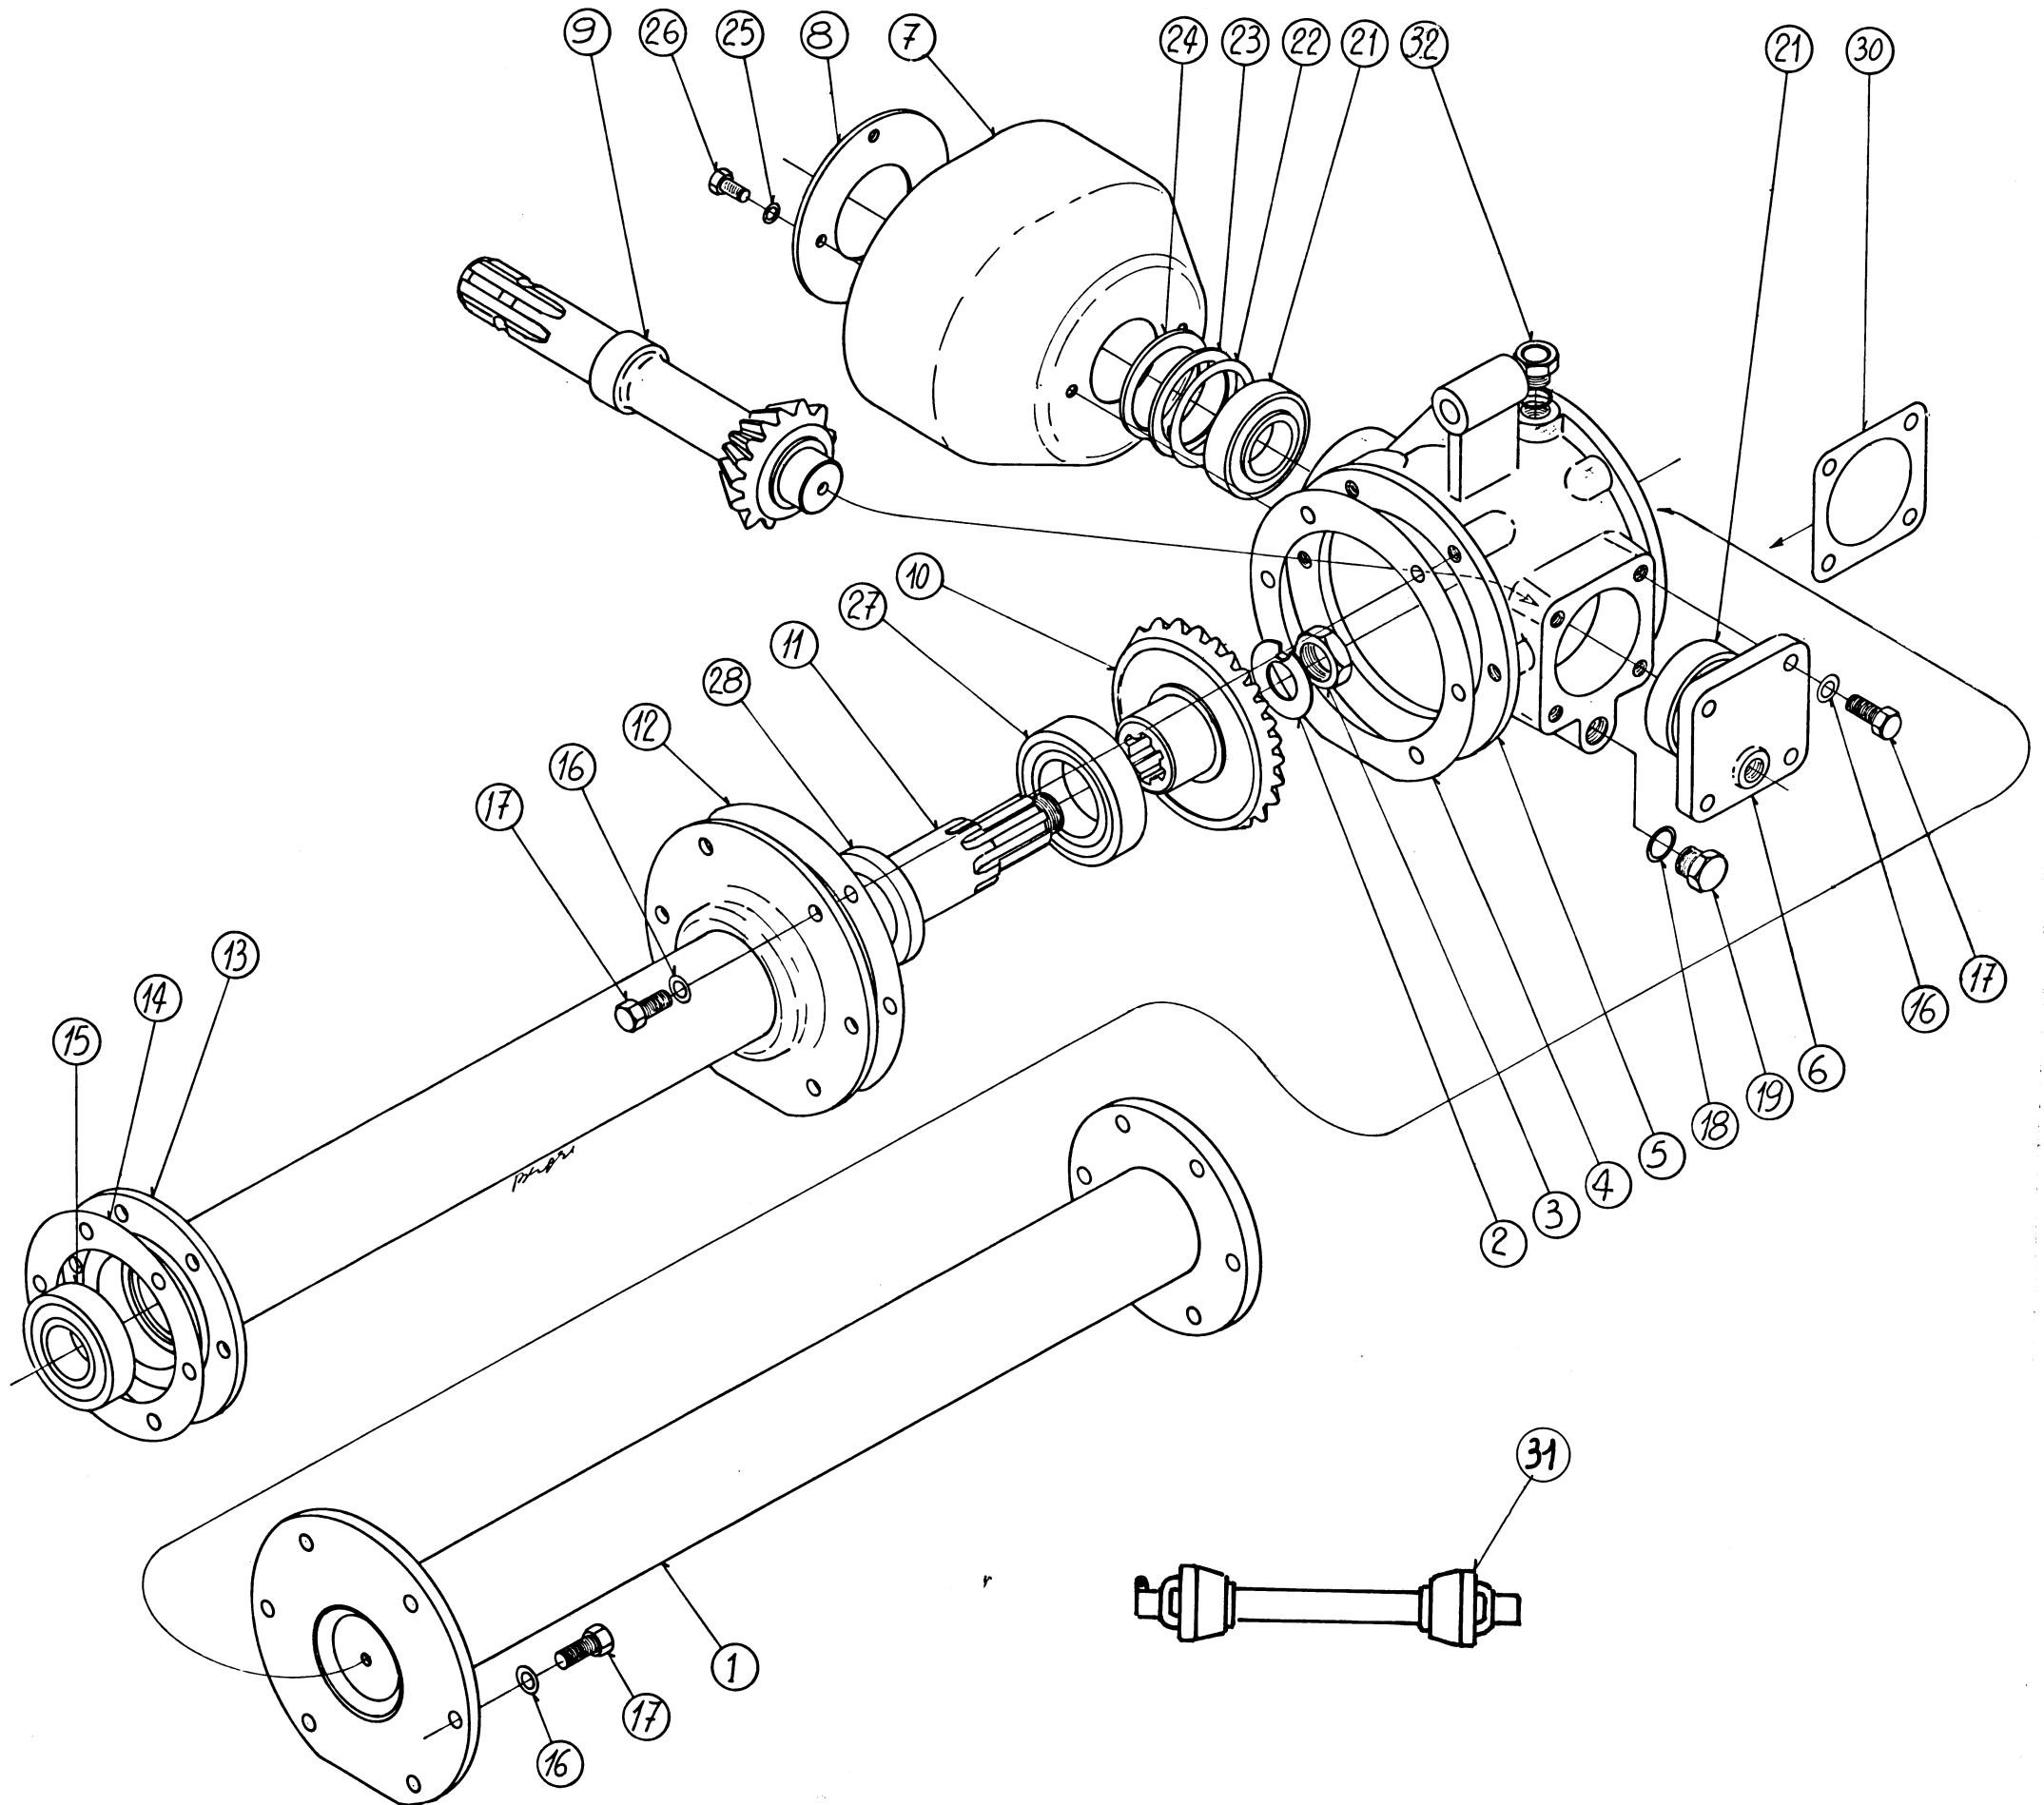

FM TRASMISSIONE COMPLETA - TRANSMISSION BOX

TRANSMISSION COMPLET - GETRIEBE KOMPLETT

FM: TRASMISSIONE COMPLETA - TRANSMISSION BOX - TRANSMISSION COMPLET - GETRIEBE KOMPLETT

RIF.	CODE	QTY	TYPE	DESCRIZIONE	DESCRIPTION	DESIGNATION	BESCHREIBUNG
1	BL05800	1	FM170	TUBO DI COLLEGAMENTO	DISTANTIAL TUBE	ENTRETOISE	VERBINDUNGSROHR
	BL03900	1	FM150	TUBO DI COLLEGAMENTO	DISTANTIAL TUBE	ENTRETOISE	VERBINDUNGSROHR
	BL03800	1	FM130	TUBO DI COLLEGAMENTO	DISTANTIAL TUBE	ENTRETOISE	VERBINDUNGSROHR
	BL03700	1	FM110	TUBO DI COLLEGAMENTO	DISTANTIAL TUBE	ENTRETOISE	VERBINDUNGSROHR
2	BL01400	1	ALL FM	RONDELLA DI SICUR.	WASHER	RONDELLE	SICHERUNGS U-SCHEIBE
3	BL01300	1	ALL FM	DADO	NUT	ECROU	MUTTER
4	BL06900	1	ALL FM	GUARNIZIONE	GASKET	JOINT	DICHTUNG
5	BL00210	1	ALL FM	SCATOLA INGR.	BOX	BOITIER	GETRIEBEGEHÄUSE
6	BL00400	1	ALL FM	COPERCHIO	COVER	COUVERCLE	DECKEL
7	59007300	1	ALL FM	PROTEZIONE	GUARD	PROTECTION	SCHUTZABDECKUNG
	2248	1	ALL FM	PROTEZIONE PER FRIZIONE	GUARD FOR CLUTCH	PROTECTION POUR FRICTION	KUPPLUNGSSCHUTZ
8	59006400	1	ALL FM	ANELLO DI RINFORZO	DISK	DISQUE	VERST. SCHEIBE
9	BL00300	1	ALL FM	PIGNONE	PINON	PIGNON	RITZEL
10	BL05700	1	ALL FM	PIGNONE	PINON	PIGNON	RITZEL
11	BL06800	1	FM170	ALBERO DI TRASMIS.	TRANSMISSION SHAFT	ARBRE DE TRANSM.	ANTRIEBSWELLE
	BL06700	1	FM150	ALBERO DI TRASMIS.	TRANSMISSION SHAFT	ARBRE DE TRANSM.	ANTRIEBSWELLE
	BL06600	1	FM130	ALBERO DI TRASMIS.	TRANSMISSION SHAFT	ARBRE DE TRANSM.	ANTRIEBSWELLE
	BL06500	1	FM110	ALBERO DI TRASMIS.	TRANSMISSION SHAFT	ARBRE DE TRANSM.	ANTRIEBSWELLE
12	FL13100		ALL FM	SPESSORE	SPACER	ENTRETOISE	DISTANZSCHEIBE
13	BL00700	1	FM170	TUBO DI TRASMIS.	TRANSMISSION TUBE	TUBE DE TRANSM.	ANTRIEBSROHR
	BL00900	1	FM150	TUBO DI TRASMIS.	TRANSMISSION TUBE	TUBE DE TRANSM.	ANTRIEBSROHR
	BL00600	1	FM130	TUBO DI TRASMIS.	TRANSMISSION TUBE	TUBE DE TRANSM.	ANTRIEBSROHR
	BL00800	1	FM110	TUBO DI TRASMIS.	TRANSMISSION TUBE	TUBE DE TRANSM.	ANTRIEBSROHR
14	BL07200	1	ALL FM	GUARNIZIONE	GASKET	JOINT	DICHTUNG
15	1888	1	ALL FM	CUSCINETTO	BEARING	ROULEMENT	KUGELLAGER
16	1225	16	ALL FM	RONDELLA SCHNORR	WASHER	RONDELLE	U-SCHEIBE SCHNORR
17	1078	16	ALL FM	VITE	SCREW	VIS	SCHRAUBE
18	1213	1	ALL FM	RONDELLA RAME	WASHER	RONDELLE	U-SCHEIBE (CU)
19	1149	1	ALL FM	TAPPO	PLUG	BOUCHON	STOPFEN
21	1116	2	ALL FM	CUSCINETTO	BEARING	ROULEMENT	KUGELLAGER
22	1216		ALL FM	RONDELLA PS 0.3	WASHER	RONDELLE	U-SCHEIBE PS 0.3
23	1538	1	ALL FM	RONDELLA SS 3	WASHER	RONDELLE	U-SCHEIBE SS 3
24	1240	1	ALL FM	SEEGER	CIRCLIP	CIRCLIP	SEEGER-RING
25	1236	2	ALL FM	RONDELLA GROWER	WASHER	RONDELLE	U-SCHEIBE GROWER
26	1807	2	ALL FM	VITE	SCREW	VIS	SCHRAUBE
27	1887	1	ALL FM	CUSCINETTO	BEARING	ROULEMENT	KUGELLAGER
28	1210	1	ALL FM	ANELLO DI TENUTA	OIL SEAL	BAGUE	DICHTUNGSRING
30	BL07000	1	ALL FM	GUARNIZIONE	GASKET	JOINT	DICHTUNG
31	1638	1	ALL FM	CARDANO	PTO SHAFT	CARDAN	KARDAN
	1853	1	ALL FM	CARDANO CON FRIZIONE	PTO SHAFT WITH CLUCTH	CARDAN AVEC LIMITEUR	KARDAN MIT KUPPLUNG
32	1673	1	ALL FM	TAPPO SFIATO	PLUG	BOUCHON	ENTLÜFTUNGSSTOPFEN