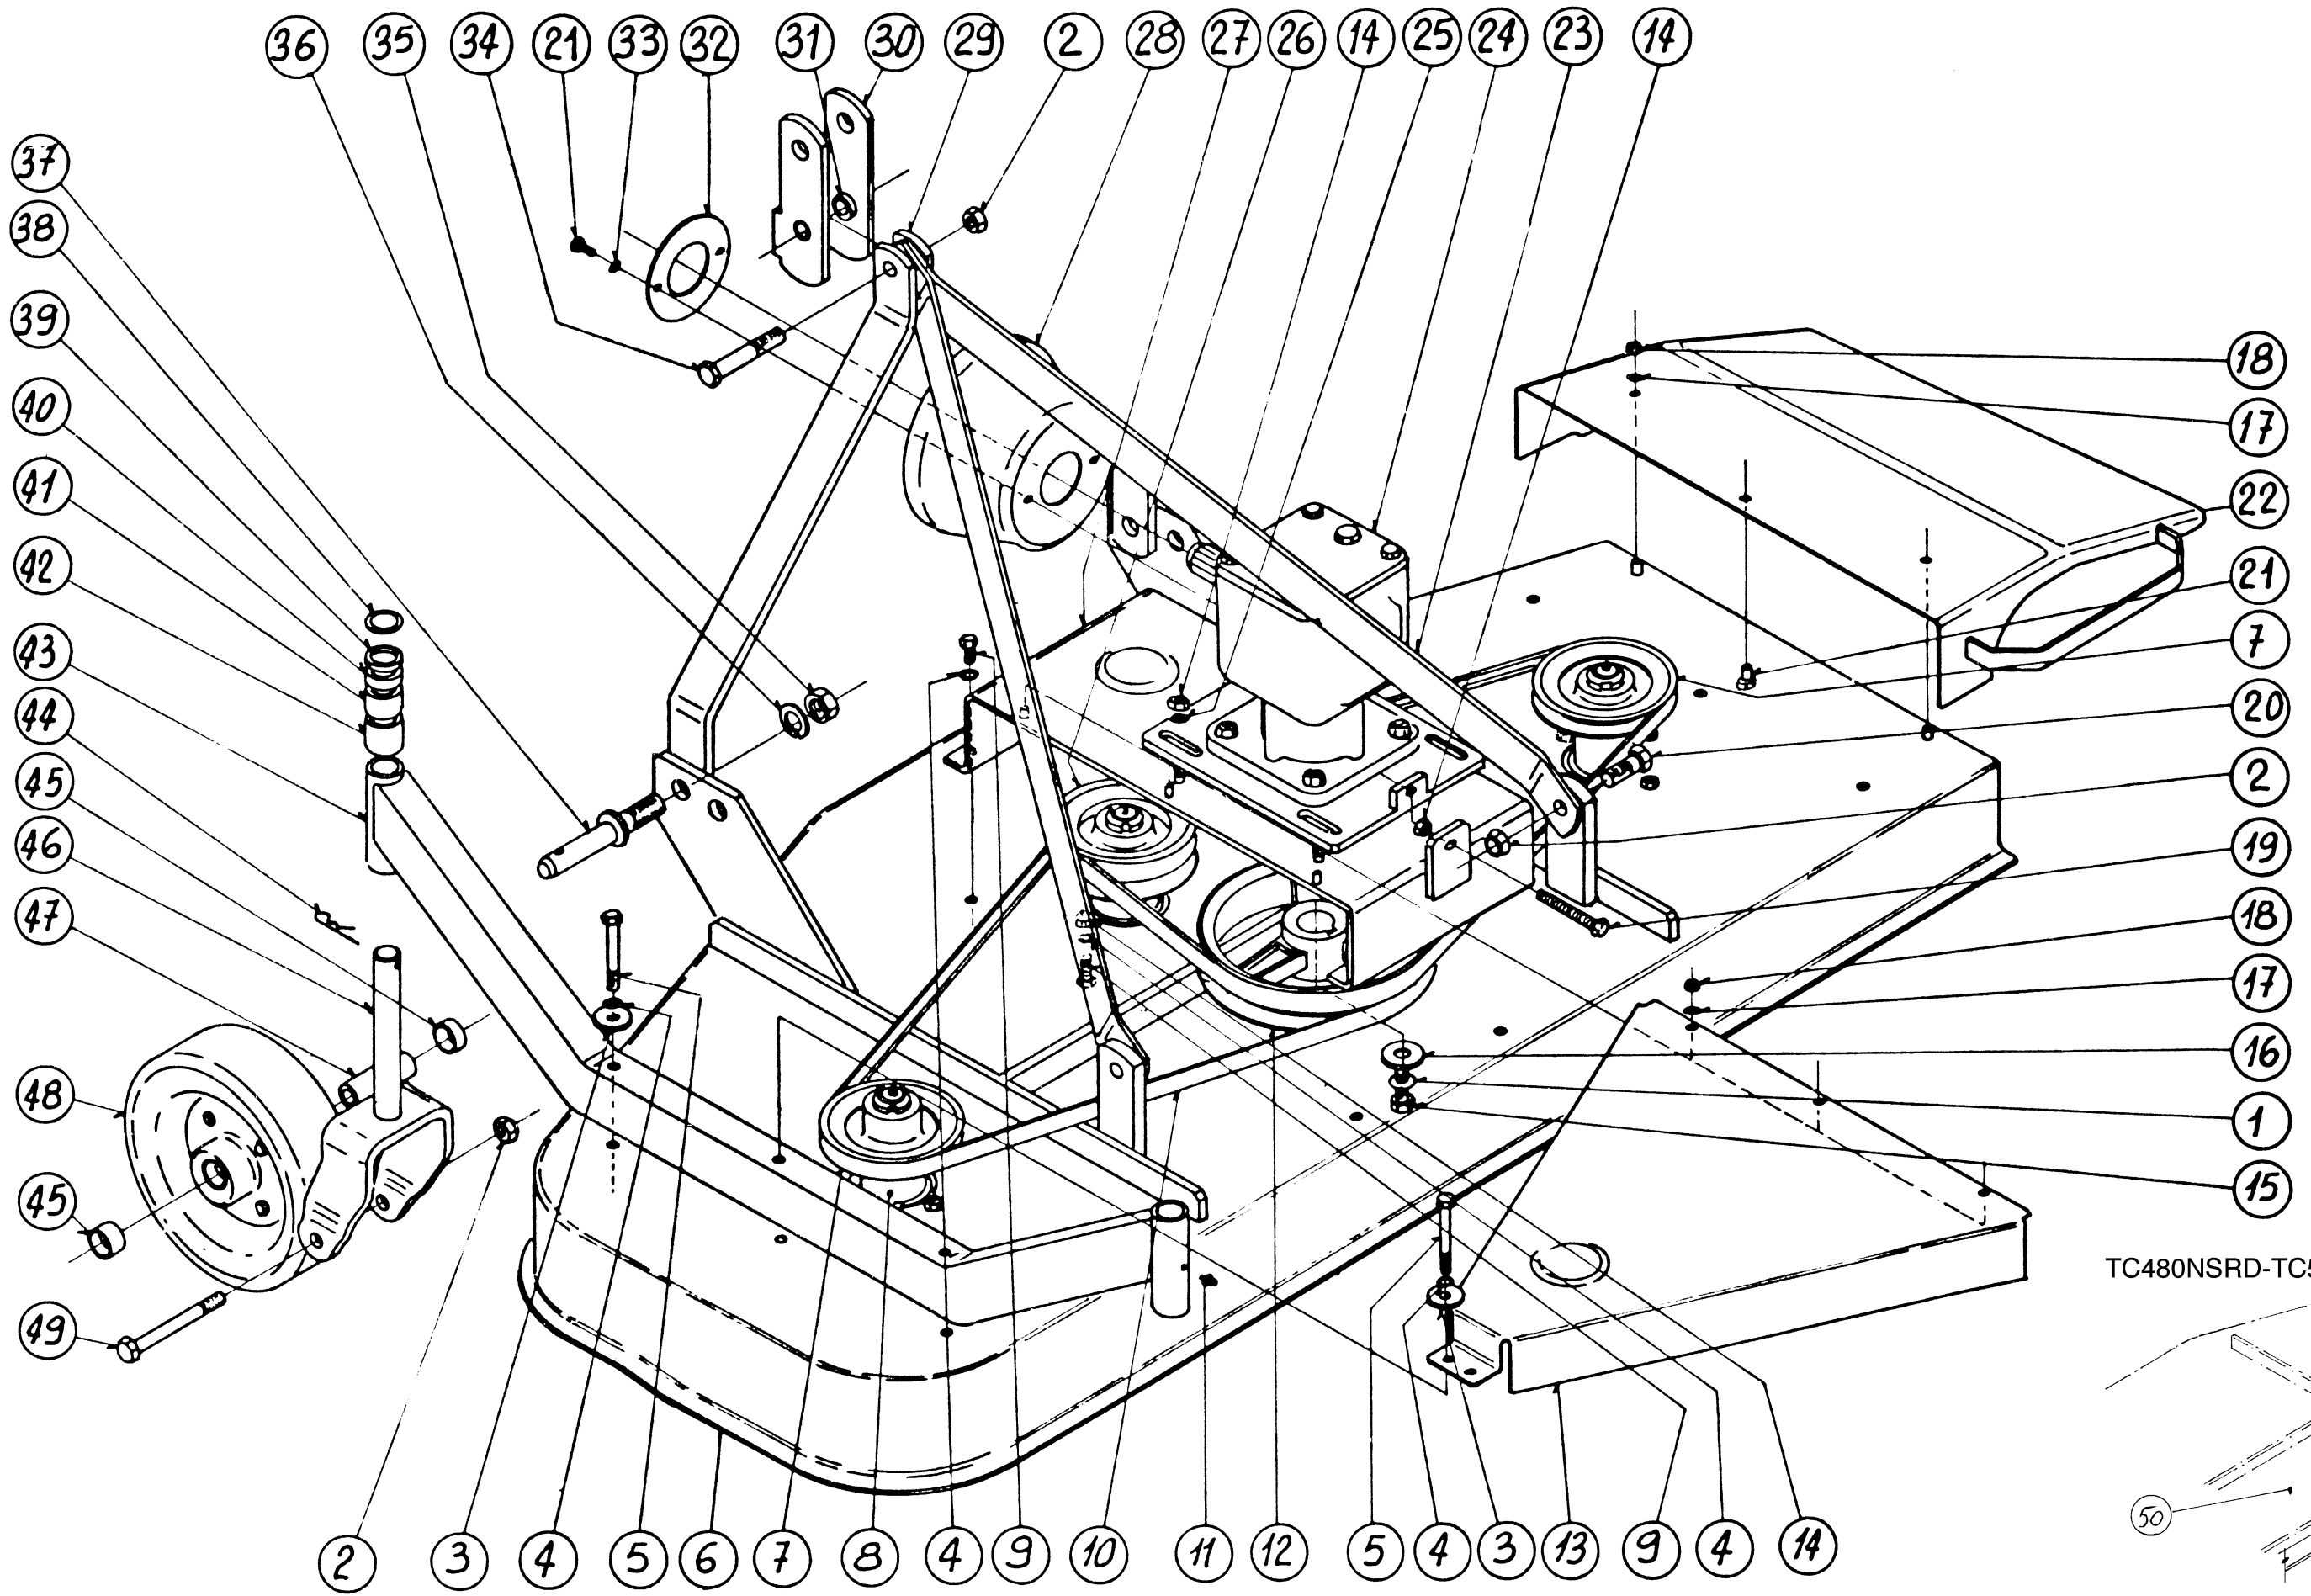

TC480NSLD-TC590NSLD-TC710NSLD

TC480NSRD-TC590NSRD-TC710NSRD

TC: TOSAERBA POSTERIORE-REAR MOWER-TONDEUSES ARRIERE-RASENMÄHMASCHINE
TC480NSLD - TC590NSLD - TC710NSLD - TC480NSRD - TC590NSRD - TC710NSRD

TC 480NSLD - TC 590NSLD - TC 710NSLD							
RIF.	CODE	QTY	TYPE	DESCRIZIONE	DESCRIPTION	DESIGNATION	BESCHREIBUNG
1	1227	1	ALL TC	RONDELLA SCHNORR	WASHER	RONDELLE	U-SCHEIBE SCHNORR
2	1558	7	ALL TC	DADO AUTOBLOCCANTE	SELF LOCKING NUT	ECROU AUTOFREINE	MUTTER S.B.
3	59009600	6	ALL TC	RONDELLA	WASHER	RONDELLE	U-SCHEIBE
4	1225	22	ALL TC	RONDELLA SCHNORR	WASHER	RONDELLE	U-SCHEIBE SCHNORR
5	1407	6	ALL TC	VITE	SCREW	VIS	SCHRAUBE
6	48000230	1	TC 480	SCOCCA	DECK	CARTER	GEHÄUSE
	59004030	1	TC590	SCOCCA	DECK	CARTER	GEHÄUSE
	71000820	1	TC710	SCOCCA	DECK	CARTER	GEHÄUSE
7	48002800	2	TC480	PULEGGIA	PULLEY	POULIE	RIEMENSCHLEIBE
	59010700	2	TC590-TC710	PULEGGIA	PULLEY	POULIE	RIEMENSCHLEIBE
8	59007010	3	ALL TC	GRUPPO TAGLIO	SUPPORT COMPLET	PALIER COMPLET	SCHNITTGRUPPE
9	1078	16	ALL TC	VITE	SCREW	VIS	SCHRAUBE
10	1824	2	TC480	CINGHIA	BELT	COURROIE	RIEMEN
	1380	2	TC590	CINGHIA	BELT	COURROIE	RIEMEN
	1706	2	TC710	CINGHIA	BELT	COURROIE	RIEMEN
11	1234	4	ALL TC	INGRASSATORE	FITTING	GRAISSEUR	SCHMIERBÜCHSE
12	59002410	1	TC480-TC590	PULEGGIA	PULLEY	POULIE	RIEMENSCHLEIBE
	71000910	1	TC710	PULEGGIA	PULLEY	POULIE	RIEMENSCHLEIBE
13	48001230	2	TC4890	PROTEZIONE	COVER	CARTER	GEHÄUSE
	59003730	2	TC590	PROTEZIONE	COVER	CARTER	GEHÄUSE
	71001120	2	TC710	PROTEZIONE	COVER	CARTER	GEHÄUSE
14	1080	17	ALL TC	DADO	NUT	ECROU	MUTTER
15	1944	1	ALL TC	VITE	SCREW	VIS	SCHRAUBE
16	59006500	1	ALL TC	RONDELLA	WASHER	RONDELLE	U-SCHEIBE
17	1231	9	ALL TC	RONDELLA	WASHER	RONDELLE	U-SCHEIBE
18	1222	9	ALL TC	DADO AUTOBLOCCANTE	SELF LOCKING NUT	ECROU AUTOFREINE	MUTTER S.B.
19	1408	1	ALL TC	VITE	SCREW	VIS	SCHRAUBE
20	1965	2	ALL TC	VITE	SCREW	VIS	SCHRAUBE
21	1490	5	ALL TC	VITE	SCREW	VIS	SCHRAUBE
22	15006300	1	TC480	DEFLETTORE	DEFLECTOR	DEFLECTEUR	ABLENKBLECH
	15001600	1	TC590	DEFLETTORE	DEFLECTOR	DEFLECTEUR	ABLENKBLECH
	15005500	1	TC710	DEFLETTORE	DEFLECTOR	DEFLECTEUR	ABLENKBLECH
23	48003900	2	TC480	TIRANTE	TIE-ROD	TIRANT	ZUGSTANGE
	15005600	2	TC590	TIRANTE	TIE-ROD	TIRANT	ZUGSTANGE
	71002800	2	TC710	TIRANTE	TIE-ROD	TIRANT	ZUGSTANGE
24	59007210	1	ALL TC	MOLTIPLICATORE COMP.	GEAR BOX COMPL.	BOITIER COMPL.	ÜBERSETZUNGSGETRIEBE KOMPL.
25	1228	4	ALL TC	RONDELLA	WASHER	RONDELLE	U-SCHEIBE
26	48002900	1	TC480	PULEGGIA	PULLEY	POULIE	RIEMENSCHLEIBE
	59010500	1	TC590-TC910	PULEGGIA	PULLEY	POULIE	RIEMENSCHLEIBE
27	91003000	1	ALL TC	SUPPORTO	SUPPORT	SUPPORT	HALTERUNG
28	59007300	1	ALL TC	PROTEZIONE	COVER	CARTER	GEHÄUSE
29	48003800	2	TC480	MONTANTE	VERTICAL-ROD	MONTANT	PFOSTEN
	59010900	2	TC590-TC710	MONTANTE	VERTICAL-ROD	MONTANT	PFOSTEN
30	15003320	1	ALL TC	CAVALLOTTO	SUPPORT	SUPPORT	BÜGBELBOLZEN
31	15002810	2	ALL TC	BOCCOLA	BUSH	BAGUE	BÜCHSE
32	59006410	1	ALL TC	DISCO	DISK	DISQUE	SCHLEIBE
33	1236	2	ALL TC	RONDELLA GROWER	WASHER	RONDELLE	U-SCHEIBE GROWER
34	1409	1	ALL TC	VITE 10K	SCREW	VIS	SCHRAUBE 10K
35	1027	2	ALL TC	DADO	NUT	ECROU	MUTTER
36	1928	2	ALL TC	RONDELLA GROWER	WASHER	RONDELLE	U-SCHEIBE GROWER
37	59003800	2	ALL TC	PERNO	PIN	AXE	BOLZEN
38	1253	4	ALL TC	RONDELLA	SHIM	RONDELLE	U-SCHEIBE
39	59005200	4	ALL TC	DISTANZIALE	SPACER	ENTRETOISE	DISTANZSTÜCK
40	59005000	4	ALL TC	DISTANZIALE	SPACER	ENTRETOISE	DISTANZSTÜCK
41	59005100	4	ALL TC	DISTANZIALE	SPACER	ENTRETOISE	DISTANZSTÜCK
42	59004900	2	ALL TC	DISTANZIALE	SPACER	ENTRETOISE	DISTANZSTÜCK
43	48002510	2	TC480	SOPPORTO PER RUOTA	SUPPORT	SUPPORT	HALTERUNG FÜR RAD
	59007910	2	TC590	SOPPORTO PER RUOTA	SUPPORT	SUPPORT	HALTERUNG FÜR RAD
	71001310	2	TC710	SOPPORTO PER RUOTA	SUPPORT	SUPPORT	HALTERUNG FÜR RAD
44	1183	4	ALL TC	CLIPS	SPRING CLIP	CLIPS	KLIP
45	59005000	8	ALL TC	DISTANZIALE	SPACER	ENTRETOISE	DISTANZSTÜCK
46	59006110	4	ALL TC	FORCELLA	FORK	FOURCHE	GABEL
47	59000210	4	ALL TC	TUBO PER RUOTA	SPACER	ENTRETOISE	ROHR FÜR RAD
48	59008700	4	ALL TC	RUOTA	WHEEL	ROUE	RAD
49	1100	4	ALL TC	VITE	SCREW	VIS	SCHRAUBE
50	59011900	1	TC590 REAR DISCHARGE	SCOCCA	DECK	CARTER	GEHÄUSE
	48003200	1	TC480 REAR DISCHARGE	SCOCCA	DECK	CARTER	GEHÄUSE
	71005700	1	TC710 REAR DISCHARGE	SCOCCA	DECK	CARTER	GEHÄUSE
51	59012000	1	TC590 REAR DISCHARGE	DEFLETTORE	DEFLECTOR	DEFLECTEUR	ABLENKBLECH
	71006600	1	TC710 REAR DISCHARGE	DEFLETTORE	DEFLECTOR	DEFLECTEUR	ABLENKBLECH