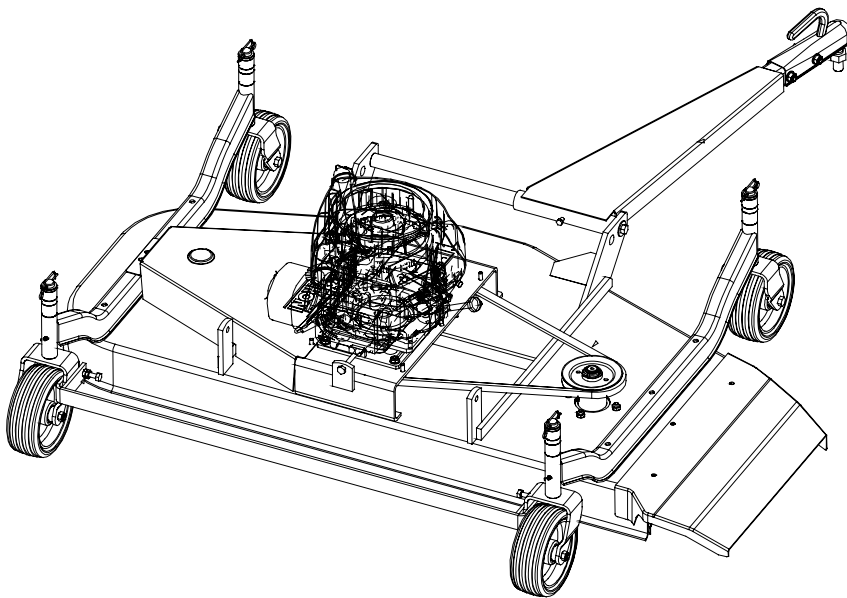

**Catalogo ricambi tosaerba motorizzati Briggs&Stratton
modelli: TC48LDATVB&SM, TC48RDATVB&SM,
TC59LDATVB&SM, TC59RDATVB&SM**

**Spare parts' catalogue for lawnmowers motorized
Brigg&Stratton Models: TC48LDATVB&SM,
TC48RDATVB&SM, TC59LDATVB&SM,
TC59RDATVB&SM**

Timone completo

Complete drawbar, timon complet, Deichsel

TAVOLA 3 CSP_00236- CSP_00237 Timone completo

Rif.	Q.tà	Type	Codice	Descrizione	Description	Designation	Beshreibung
1	2	ALL	1229	Rondella piana D.12	Washer	Rondelle	Scheibe
2	1	ALL	1490	Vite TE M8x20 UNI 5739	Screw	Vis	Schraube
3	2	ALL	1558	Dado M12 autobloccante	Nut	Ecrou	Mutter
4	2	ALL	1944	Vite TE M12x40 UNI 5739	Screw	Vis	Schraube
5	2	ALL	2290	Vite TE M12x70 UNI 5737	Screw	Vis	Schraube
6	2	ALL	2483	Rondella piana larga D.12	Washer	Rondelle	Scheibe
7	1	ALL	2486	Testina aggancio traino	Trailer hitch c.	Boite d'attache	kugelkupplungen
8	1	ALL	2487	Attacco sfera 50 mm	Ball	Ball	Kugel
9	1	TC59....ATVB&SM	CSP_00228	Distanziale perno aggancio	Spacer	Entretoise	Distanzstück
		TC48....ATVB&SM	CSP_00238	Distanziale perno aggancio	Spacer	Entretoise	Distanzstück
10	1	TC59.....ATVB&SM	CSP_00229	Perno di traino ver.590	Pin	Tourillon	Zapfen
		TC48.....ATVB&SM	CSP_00239	Perno di traino ver.480	Pin	Tourillon	Zapfen
11	1	ALL	CSP_00231	Timone saldato completo	Tiller	Timon	Ruder
12	2	ALL	CSP_00242	Boccola D.12.5-22 L=14	Bushing	Boite	Büchse