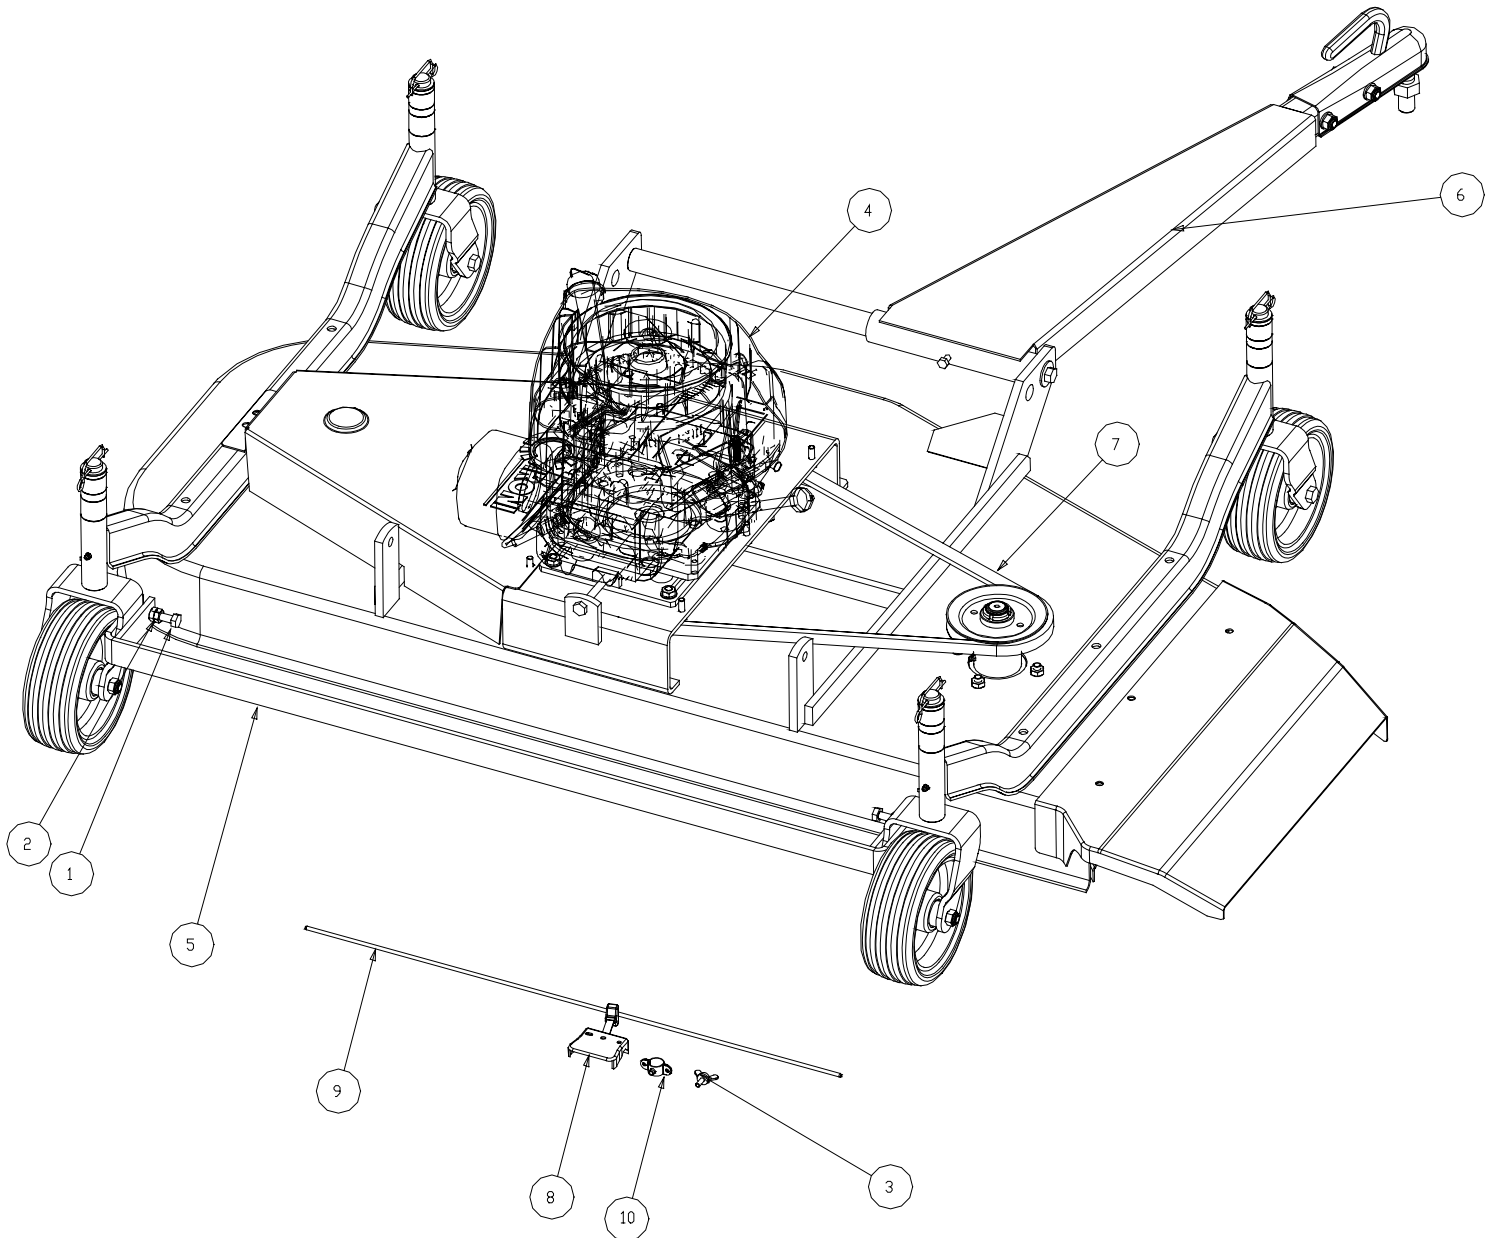

TC48LDATVB&SM, TC48RDATVB&SM, TC59LDATVB&SM, TC59RDATVB&SM

Rif.	Q.tà	Type	Codice	Descrizione	Description	Designation	Beschreibung
1	2	ALL	1086	Vite TE M10x40 UNI 5739	Screw	Vis	Schraube
2	2	ALL	1080	Dado M10	Nut	Ecrou	Mutter
3	1	ALL	1192	Vite TA M6x15 ad aletta	Screw	Vis	Schraube
4	1	ALL	CSP_000221	Gruppo motore avv. manuale	Engine Group	Groupe moteur	Vollkommenes
5	1	TC59.....ATVB&SM	CSP_000226	Piatto collegamento ruote	Bar	Jonction roues	Quertrager
		TC48.....ATVB&SM	CSP_000241		Tiller	Timon	Ruder
6	1	ALL	PAGE 3	Timone completo			
7	2	TC59.....ATVB&SM	1384	Cinghia B63	Belt	Courroire	Riemen
		TC48.....ATVB&SM	2424	Cinghia B51	Belt	Courroire	Riemen
8	1	ALL	2492	Leva gas per rasaerba	Fuel arm	Accélérateur	Akzelerateur
9	1	ALL	2491	Cavo comando gas	Cable	Cable	Hohl
10	1	ALL	2494	Collare reggitubi 1/2" Fil. M6	Clamp	Bande	Schelle