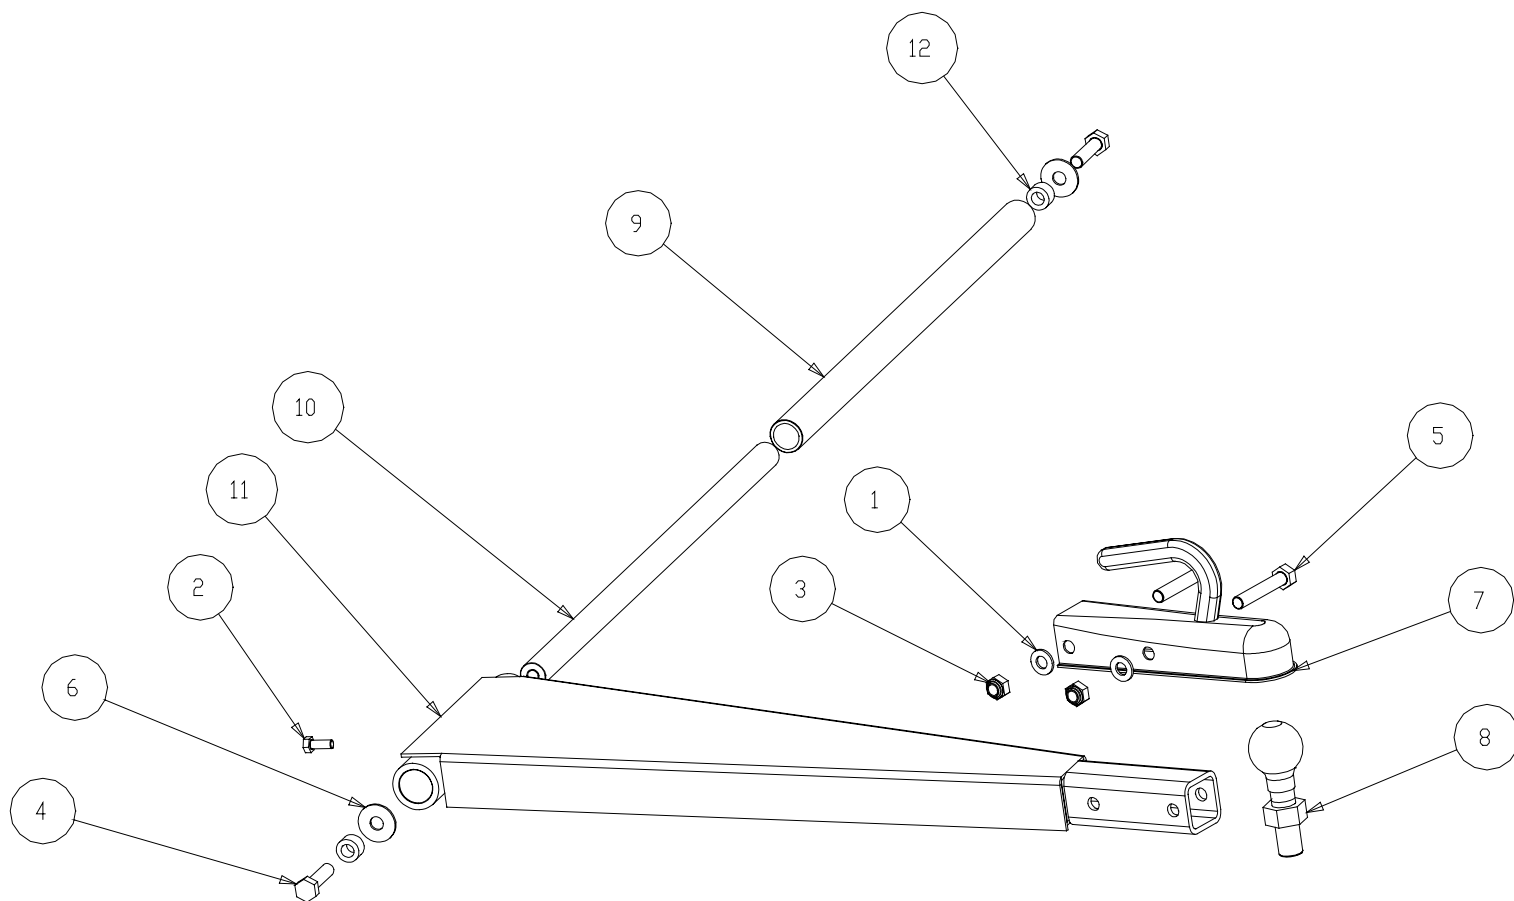

TC48LDATVB&SM, TC48RDATVB&SM, TC59LDATVB&SM, TC59RDATVB&SM

Rif.	Q.tà	Type	Codice	Descrizione	Description	Designation	Beschreibung
1	2	ALL	1086	Vite TE M10x40 UNI 5739	Screw	Vis	Schraube
2	2	ALL	1080	Dado M10	Nut	Ecrou	Mutter
3	1	ALL	1192	Vite TA M6x15 ad aletta	Screw	Vis	Schraube
4	1	ALL	CSP_000221	Gruppo motore avv. manuale	Engine Group	Groupe moteur	Vollkommenes
5	1	TC59.....ATVB&SM	CSP_000226	Piatto collegamento ruote	Bar	Jonction roues	Quertrager
		TC48.....ATVB&SM	CSP_000241		Tiller	Timon	Ruder
6	1	ALL	PAGE 3	Timone completo			
7	2	TC59.....ATVB&SM	1384	Cinghia B63	Belt	Courroire	Riemen
		TC48.....ATVB&SM	2424	Cinghia B51	Belt	Courroire	Riemen
8	1	ALL	2492	Leva gas per rasaerba	Fuel arm	Accélérateur	Akzelerateur
9	1	ALL	2491	Cavo comando gas	Cable	Cable	Hohl
10	1	ALL	2494	Collare reggitubi 1/2" Fil. M6	Clamp	Bande	Schelle

Timone completo

Complete drawbar, timon complet, Deichsel

TAVOLA 3 CSP_00236- CSP_00237 Timone completo

Rif.	Q.tà	Type	Codice	Descrizione	Description	Designation	Beshreibung
1	2	ALL	1229	Rondella piana D.12	Washer	Rondelle	Scheibe
2	1	ALL	1490	Vite TE M8x20 UNI 5739	Screw	Vis	Schraube
3	2	ALL	1558	Dado M12 autobloccante	Nut	Ecrou	Mutter
4	2	ALL	1944	Vite TE M12x40 UNI 5739	Screw	Vis	Schraube
5	2	ALL	2290	Vite TE M12x70 UNI 5737	Screw	Vis	Schraube
6	2	ALL	2483	Rondella piana larga D.12	Washer	Rondelle	Scheibe
7	1	ALL	2486	Testina aggancio traino	Trailer hitch c.	Boite d'attache	kugelkupplungen
8	1	ALL	2487	Attacco sfera 50 mm	Ball	Ball	Kugel
9	1	TC59....ATVB&SM	CSP_00228	Distanziale perno aggancio	Spacer	Entretoise	Distanzstück
		TC48....ATVB&SM	CSP_00238	Distanziale perno aggancio	Spacer	Entretoise	Distanzstück
10	1	TC59.....ATVB&SM	CSP_00229	Perno di traino ver.590	Pin	Tourillon	Zapfen
		TC48.....ATVB&SM	CSP_00239	Perno di traino ver.480	Pin	Tourillon	Zapfen
11	1	ALL	CSP_00231	Timone saldato completo	Tiller	Timon	Ruder
12	2	ALL	CSP_00242	Boccola D.12.5-22 L=14	Bushing	Boite	Büchse