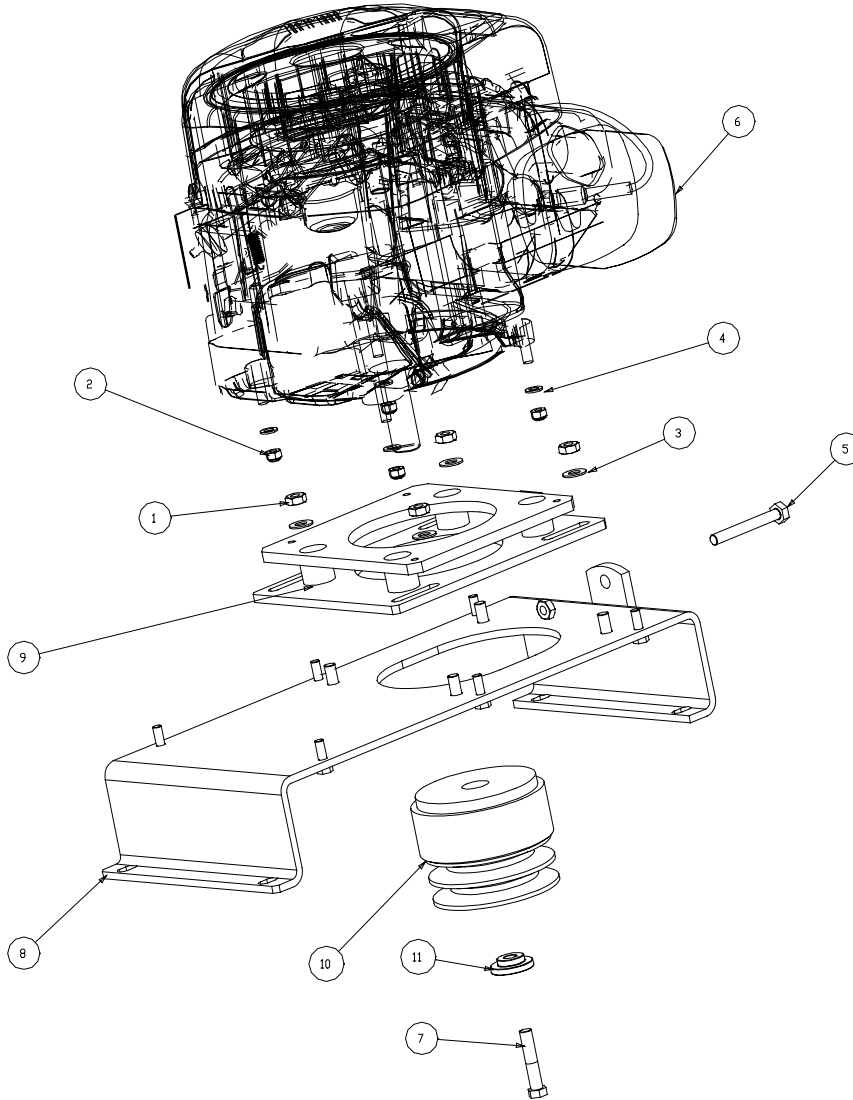

Gruppo motore avviamento manuale

Engine Group, Groupe moteur, Vollkommenes

CSP_00221 | Gruppo motore avviamento manuale

Rif.	Q.tà	Codice	Descrizione	Description	Designation	Beshreibung
1	5	1080	Dado M10	Nut	Ecrou	Mutter
2	4	1222	Dado M8 autobloccante	Nut	Ecrou	Mutter
3	4	1228	Rondella D.10	Washer	Rondelle	Scheibe
4	4	1231	Rondella D.8	Washer	Rondelle	Scheibe
5	1	1408	Vite TE M10x80 UNI 5739	Screw	Vis	Schraube
6	1	2484	Motore Briggs avv. manuale	Engine B&S	Moteur B&S	Motor
7	1	2493	Vite TE UNF 7/16-20 L=2"1/4	Screw	Vis	Schraube
8	1	CSP_00214	Supporto complessivo	Support	Support	Halter
9	1	CSP_00216	Supporto motore complessivo	Engine Support	Support Moteur	Motor Halter
10	1	CSP_00220	Puleggia con frizione	Pulley with clutch	Poulie avec friction	Riemenscheibe
11	1	CSP_00223	Tappo arresto puleggia motore	Plug	Bouchon	Stopfen